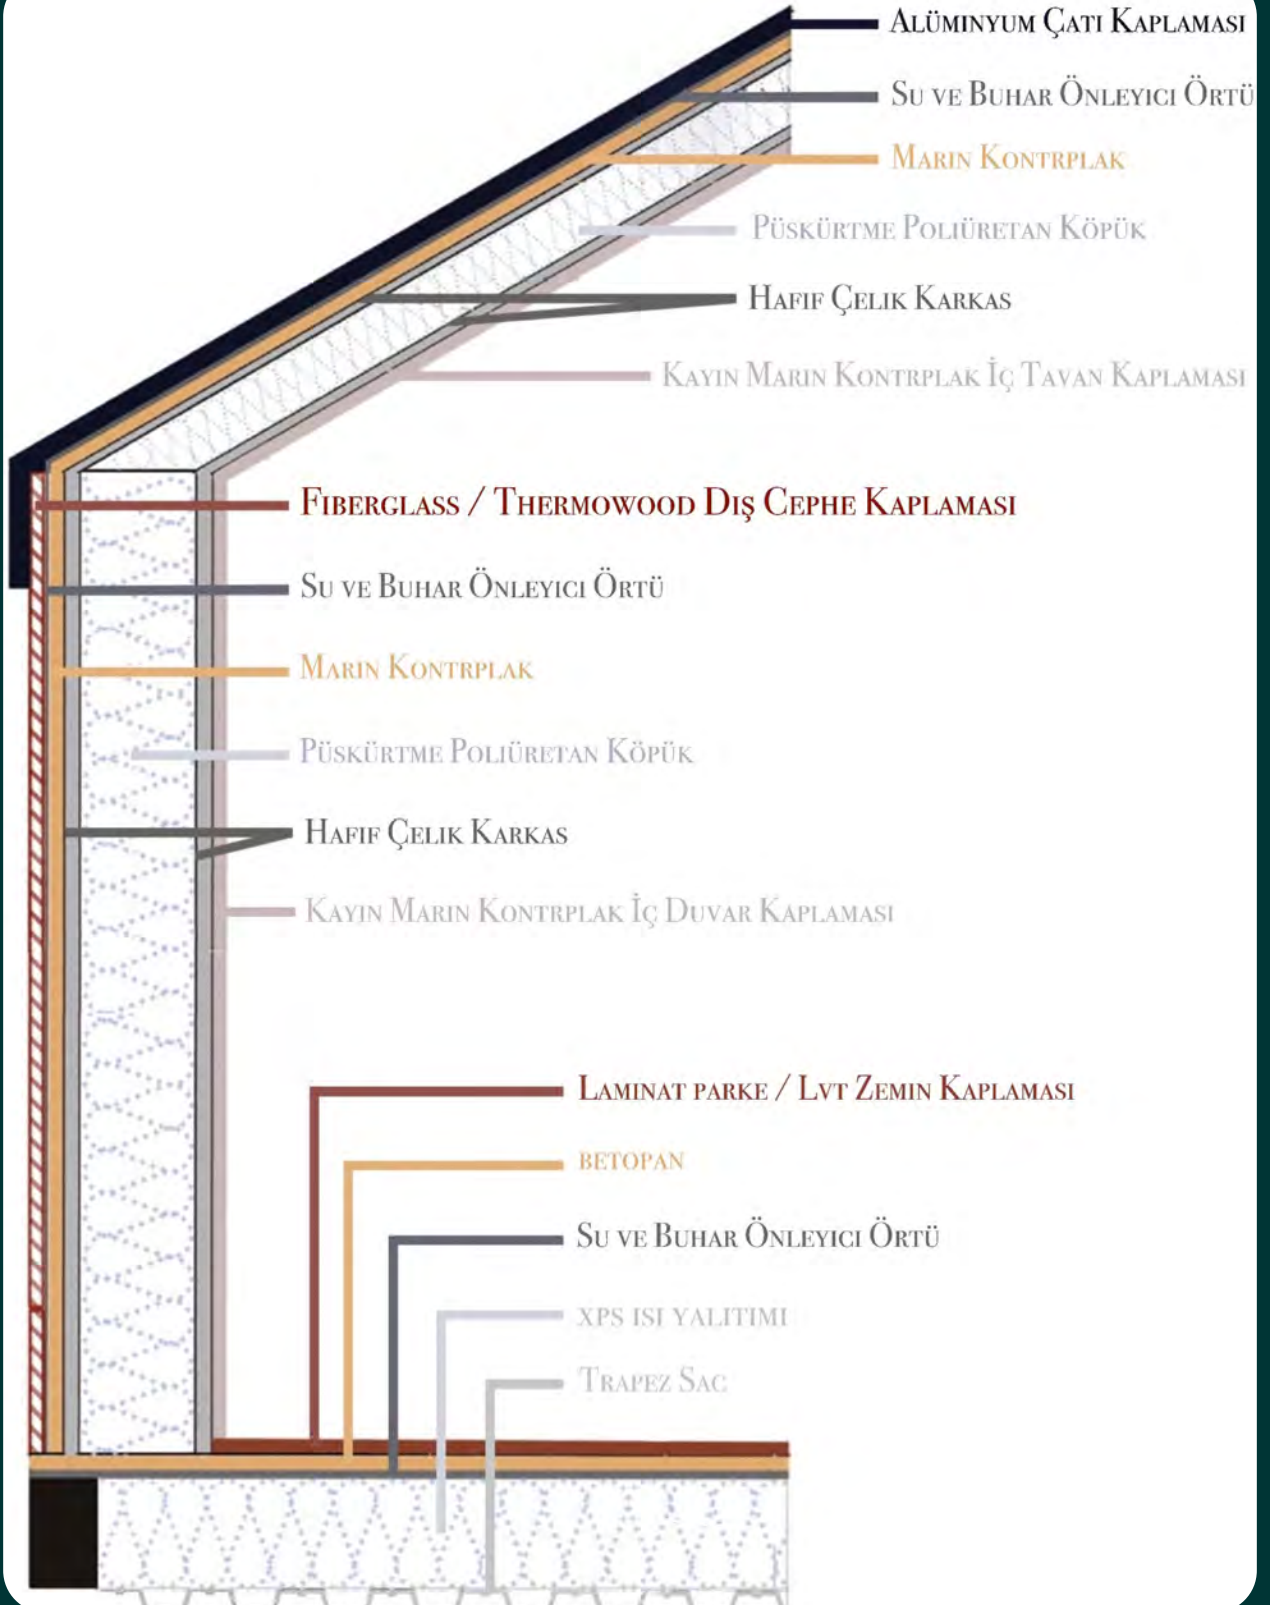

Teknik Kesit