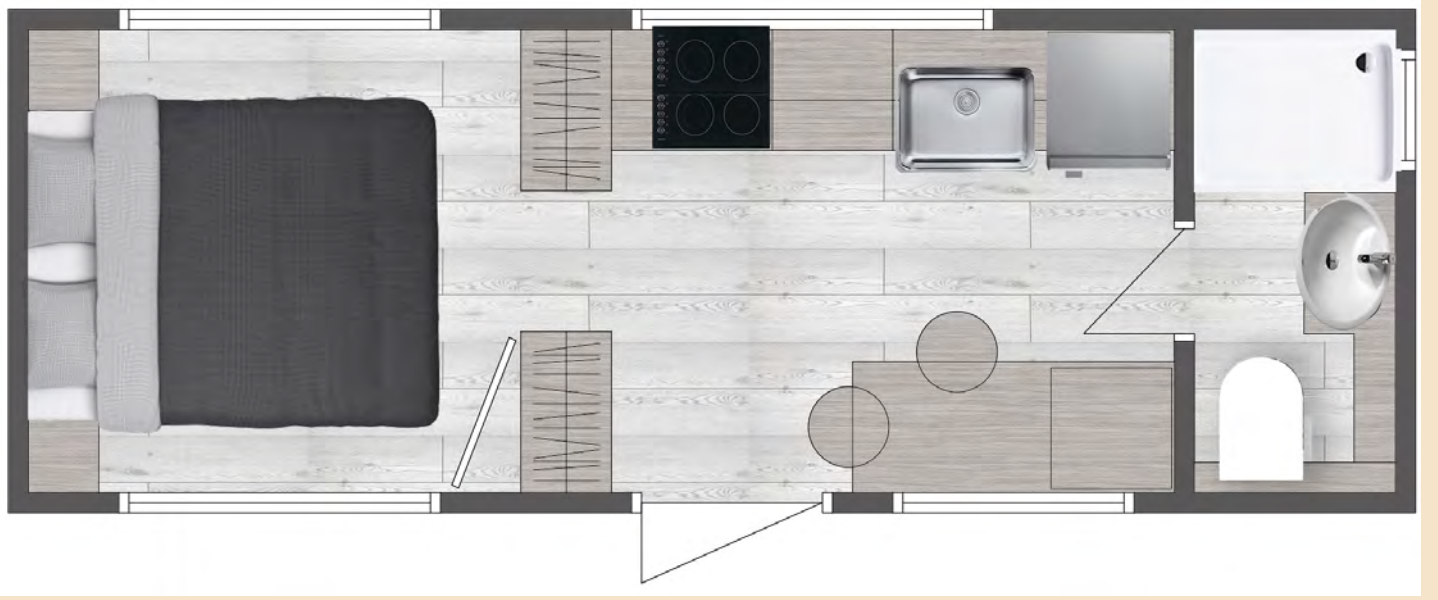

## TURTLE SUITE (17,50m<sup>2</sup>)

## Geleceğin Oteli: Turtle Suite

Turtle Suite, doğayla iç içe, çevreye saygılı ve enerji verimliliği yüksek bir konaklama deneyimi sunuyor. 7 metre uzunluğundaki bu özel Tiny House modeli, çift kişilik yatak odası, tam donanımlı mutfak ve modern banyosuyla misafirlerinizin rahatlığı düşünülerek tasarlandı.

## Baz Model Teknik Şartname

- Boyutlar : 7,00 m. x 2,55 m. x 2,80 m. ~ 3,60 m.
- Römork : Çift Dingil - Frenli Kaplin ( Knott)
- Galvaniz Hafif Çelik Konstrüksiyon
- Mekanik Tesisat
- Elektrik Tesisatı
- Pencere ve Doğramalar : Temperli Camlı,  
Pimapen Marka PVC Doğramalar (Sineklik Dahil)  
12.000 Btu/h Klima Altyapısı
- Mutfak Dolabı
- Yatak Odası Gardrop
- Portmanto / Vestiyer Dolabı
- Bar Masası
- Bar Masası Üzeri Çelik Sepet
- Banyo Dolabı
- Banyo Boy Dolabı
- Laminat Parke Zemin Kaplaması
- Siyah Profilli Duşakabin
- Vitrifiyeler :
  - Duş Jeti (Vitra)
  - Çiftlik Tipi Seramik Eviye (Bocchi)
  - Eviye Bataryası (Ikea)
  - Çanak Lavabo (Bocchi)
  - Lavabo Bataryası (Bauhaus)
  - Klozet (Vitra S20 Rimex)