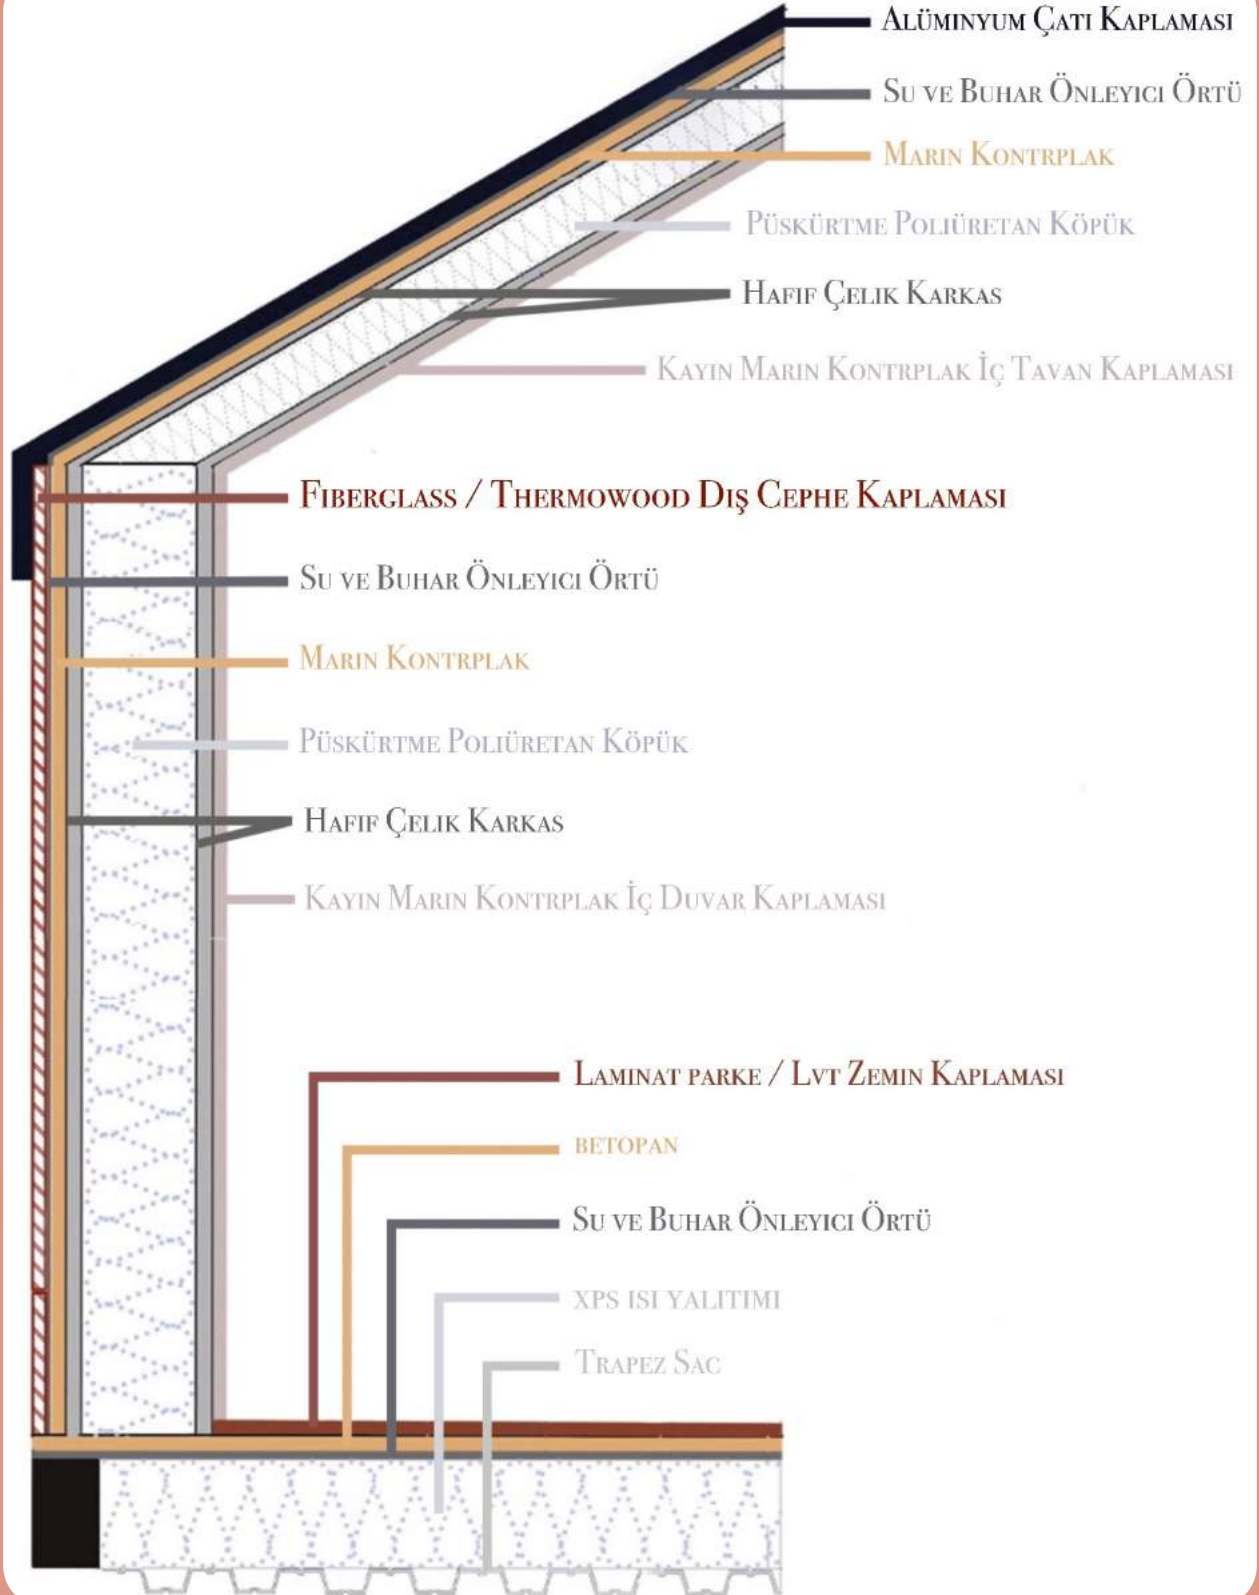

TURTLE SINGLE (20,00m²)

TURTLE SINGLE (20,00m²)

Plan

Huzuru Minimalizmde Bulanların Tercihi!

8,00 metre uzunluğunda ve bir adet yatak odasından oluşan Turtle Single modelimiz, 2-3 kişilik ailelerin rahatlıkla konaklayabileceği şekilde tasarlanmıştır.

Geniş pencereleri ve ev konforundaki iç dizaynı sayesinde Turtle Tiny House'unuzun içinde ister yağmuru izleyin, ister güneşin doğuşunu karşılayın. Gülümsemeniz yüzünüzü hiç terk etmeyecek!

Teknik Kesit

Baz Model Fiyat : 38.750,00 €

Baz Model Teknik Şartname

- Boyutlar : 8,00 m. x 2,55 m. x 2,80 m. ~ 3,60 m.
- Römork : Çift Dingil - Frenli Kaplin (Knott)
- Galvaniz Hafif Çelik Konstrüksiyon
- Mekanik Tesisat
- Elektrik Tesisatı
- Pencere ve Doğramalar :
Temperli Camlı, Pimapen Marka PVC Doğramalar (Sineklik Dahil)
- 15.000 Btu/h Klima Altyapısı
- Vitrifiyeler :
 - Duş Jeti (Vitra)
 - Çiftlik Tipi Seramik Eviye (Bocchi)
 - Eviye Bataryası (Ikea)
 - Çanak Lavabo (Bocchi)
 - Lavabo Bataryası (Bauhaus)
 - Klozet (Vitra S20 Rimex)
- Mutfak Dolabı
- Yatak Odası Gardrop
- Bar Masası
- Bar Masası Üzeri Çelik Sepet
- Banyo Dolabı
- Klozet Üzeri Dolap
- Laminat Parke Zemin Kaplaması
- Siyah Profilli ve Karolajlı Duşakabin