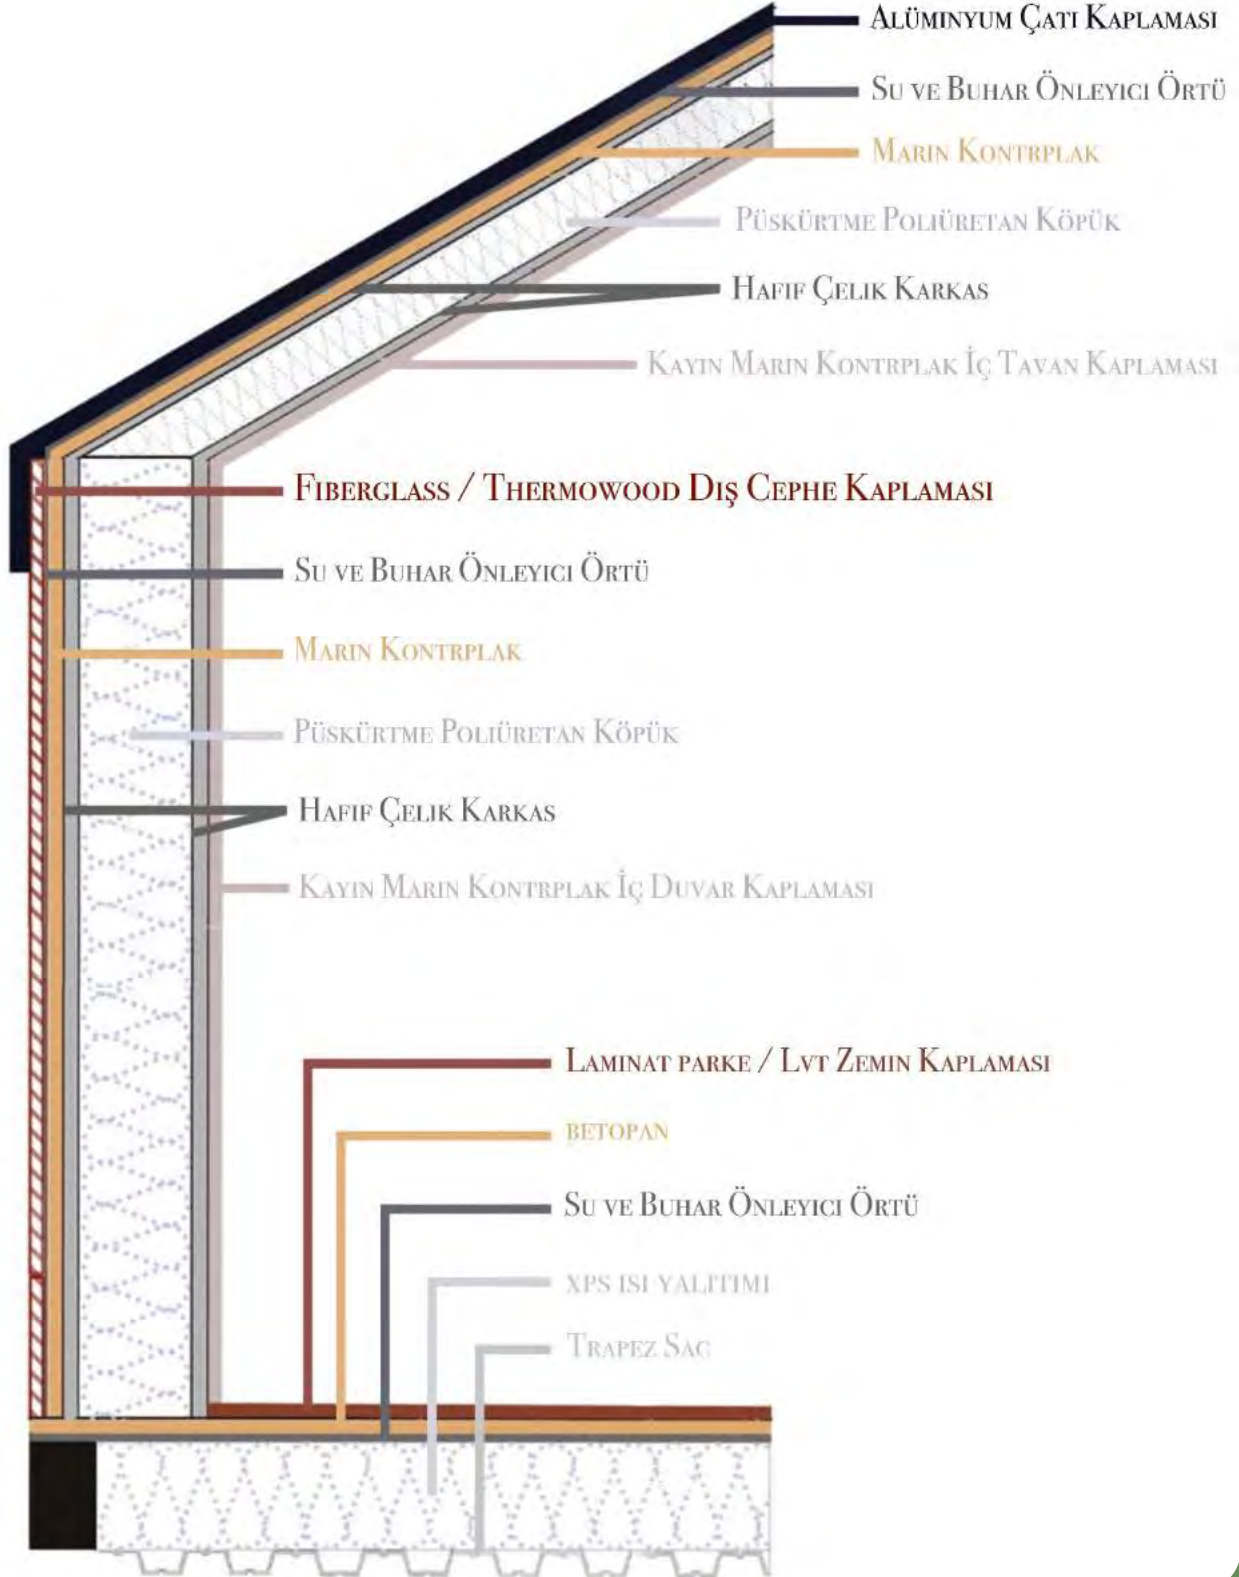

TURTLE XL (30,00m²)

TURTLE XL (30,00m²)

Zemin Kat Plan

Loft Kat Plan

Küçük alanda büyük yaşam!

9,70 metre uzunluğunda, bir adet alt kat yatak odası ve bir adet loft kat yatak odasından oluşan Turtle XL modelimiz, 4-5 kişilik ailelerin rahatlıkla konaklayabileceği şekilde tasarlanmıştır.

Teknik Kesit

Baz Model Fiyat : 46.000,00 €

Baz Model Teknik Şartname

- Boyutlar : 9,70 m. x 2,55 m. x 3,20 m. ~ 4,00 m.
- Römork : Çift Dingil - Frenli Kaplin (Knott)
- Galvaniz Hafif Çelik Konstrüksiyon
- Mekanik Tesisat
- Elektrik Tesisatı
- Pencere ve Doğramalar :
Temperli Camlı, Pimapen
- Marka PVC Doğramalar (Sineklik Dahil)
- 15.000 Btu/h Klima Altyapısı
- Mutfak Dolabı
- Yatak Odası Gardrop
- Loft Kat Çıkış Merdiven Dolabı
- Bar Masası
- Bar Masası Üzeri Çelik Sepet
- Banyo Dolabı
- Banyo Boy Dolabı
- Laminat Parke Zemin Kaplaması
- Siyah Profilli Duşakabin
- Vitrifiyeler :
 - Duş Jeti (Vitra)
 - Çiftlik Tipi Seramik Eviye (Bocchi)
 - Eviye Bataryası (Ikea)
 - Çanak Lavabo (Bocchi)
 - Lavabo Bataryası (Bauhaus)
 - Klozet (Vitra S20 Rimex)