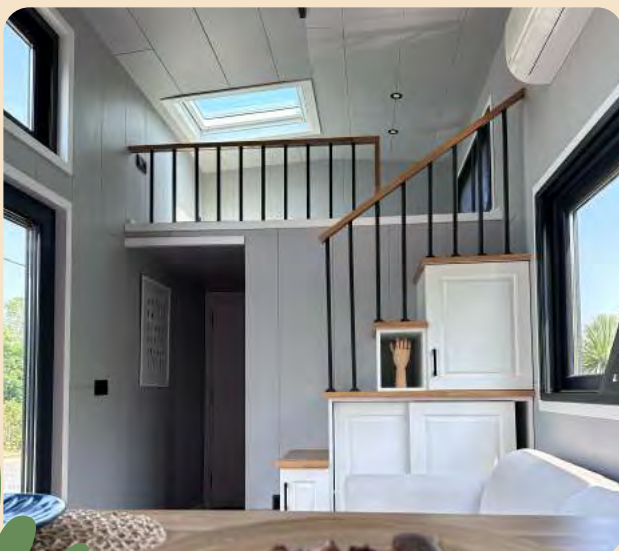

TURTLE XL (30,00m²)

TURTLE XL (30,00m²)

Zemin Kat Plan

Loft Kat Plan

Küçük alanda büyük yaşam!

9,70 metre uzunluğunda, bir adet alt kat yatak odası ve bir adet loft kat yatak odasından oluşan Turtle XL modelimiz, 4-5 kişilik ailelerin rahatlıkla konaklayabileceği şekilde tasarlanmıştır.

Teknik Kesit

Baz Model Fiyat : 46.000,00 €

Baz Model Teknik Şartname

- Boyutlar : 9,70 m. x 2,55 m. x 3,20 m. ~ 4,00 m.
- Römork : Çift Dingil - Frenli Kaplin (Knott)
- Galvaniz Hafif Çelik Konstrüksiyon
- Mekanik Tesisat
- Elektrik Tesisatı
- Pencere ve Doğramalar :
Temperli Camlı, Pimapen
- Marka PVC Doğramalar (Sineklik Dahil)
- 15.000 Btu/h Klima Altyapısı
- Mutfak Dolabı
- Yatak Odası Gardrop
- Loft Kat Çıkış Merdiven Dolabı
- Bar Masası
- Bar Masası Üzeri Çelik Sepet
- Banyo Dolabı
- Banyo Boy Dolabı
- Laminat Parke Zemin Kaplaması
- Siyah Profilli Duşakabin
- Vitrifiyeler :
 - Duş Jeti (Vitra)
 - Çiftlik Tipi Seramik Eviye (Bocchi)
 - Eviye Bataryası (Ikea)
 - Çanak Lavabo (Bocchi)
 - Lavabo Bataryası (Bauhaus)
 - Klozet (Vitra S20 Rimex)