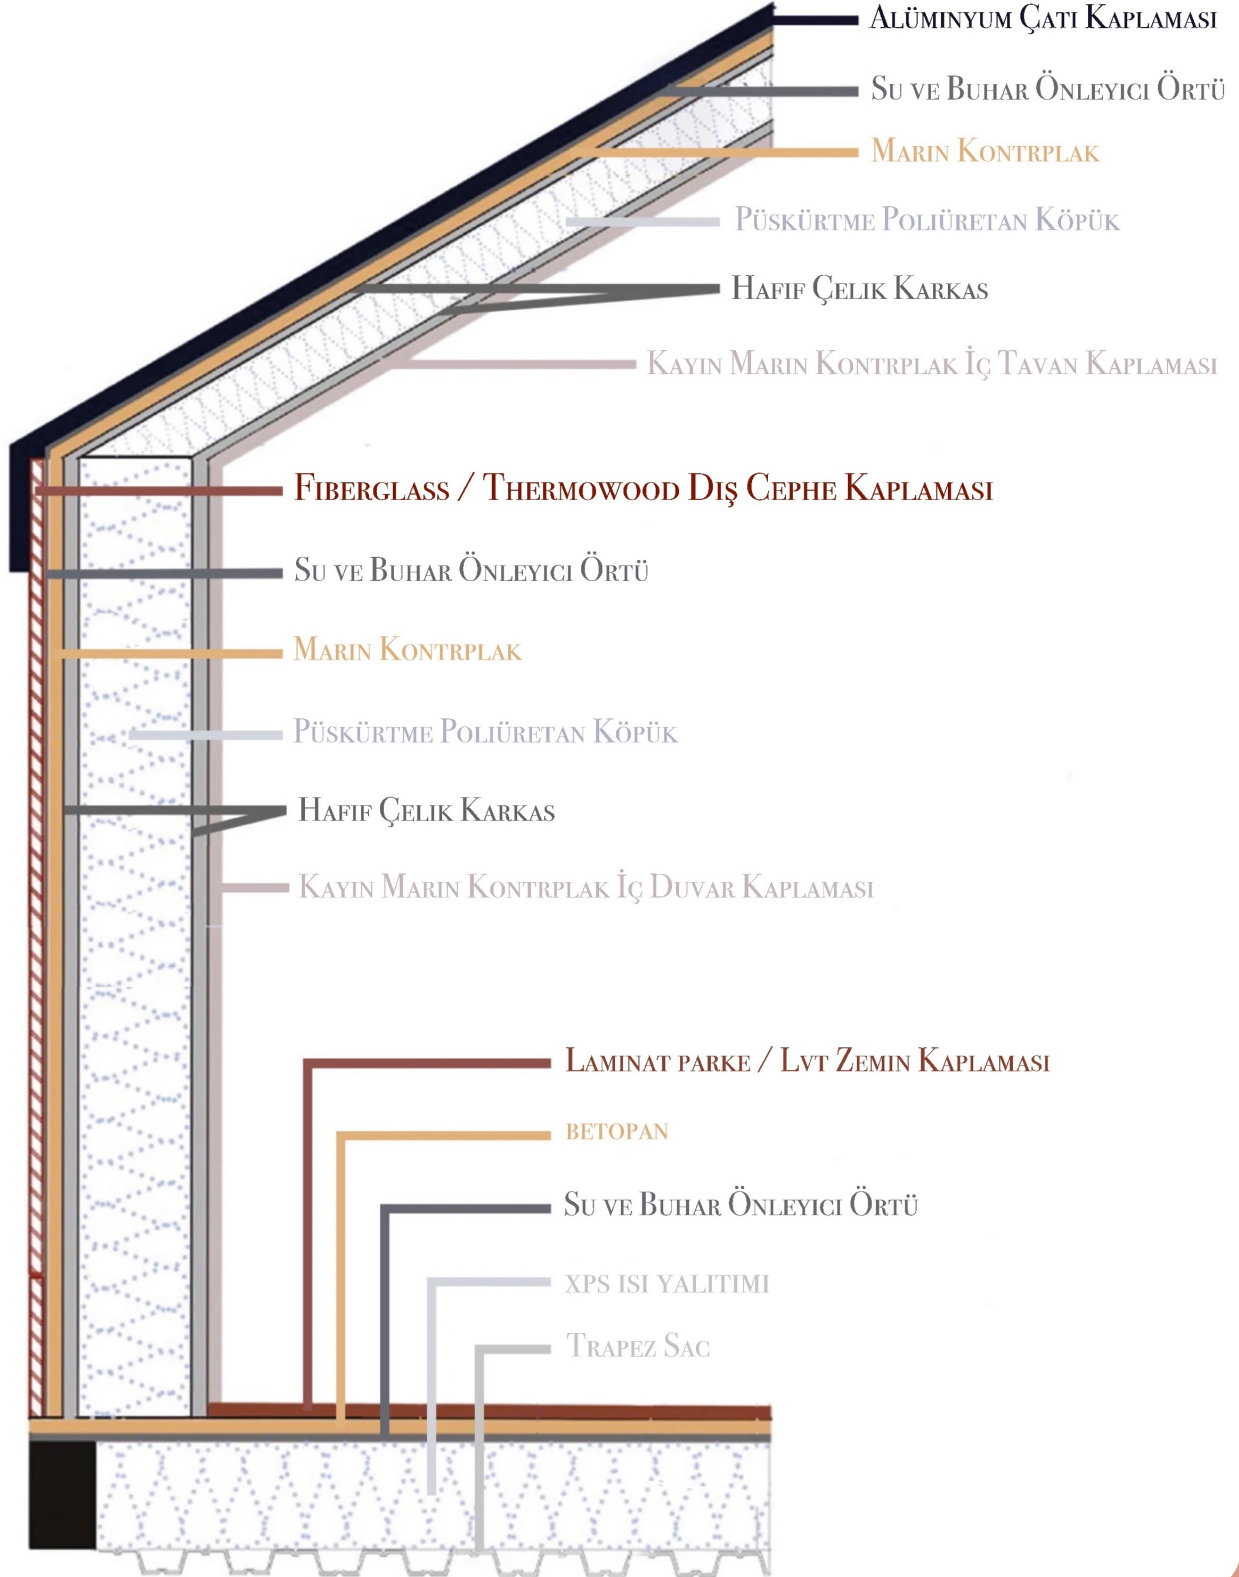

Teknik Kesit