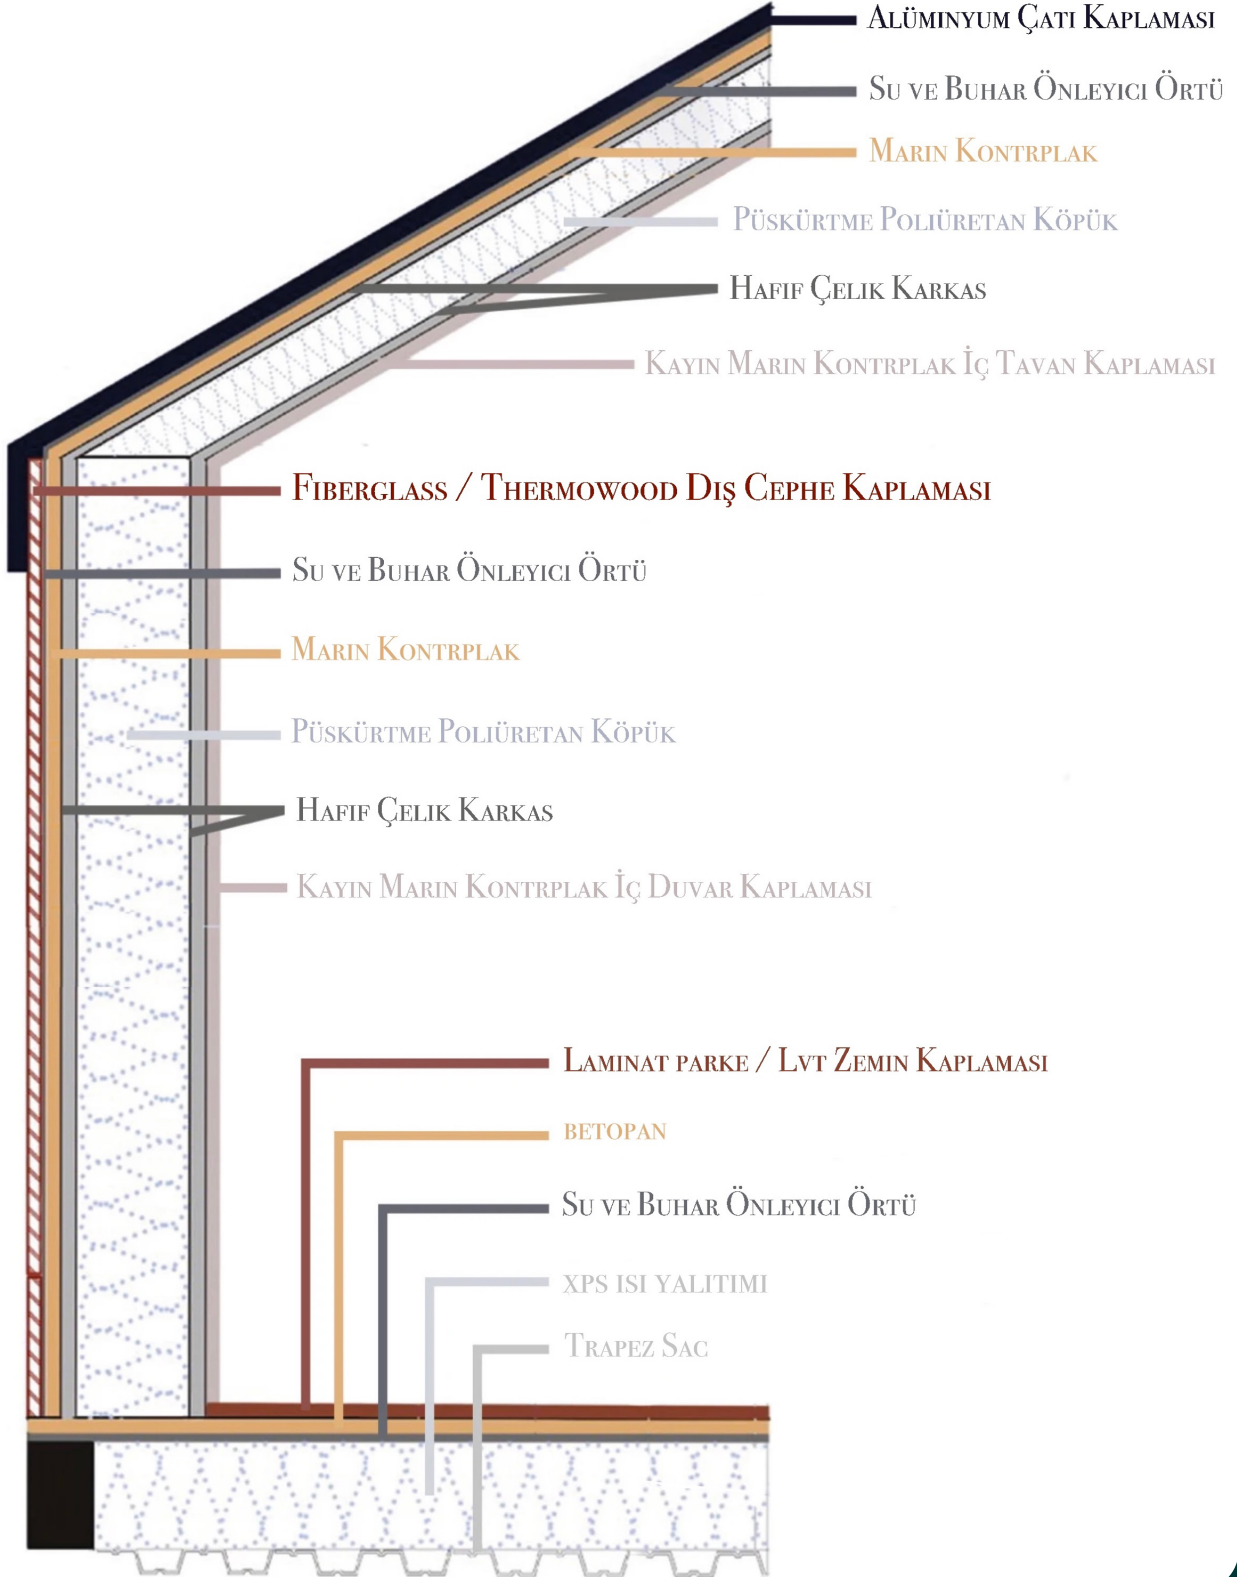

TURTLE 9,00 XL (30,00m²)

Kiři Sayısı:  + 

1 Zemin Kat Yatak Odası
1 Loft Kat Yatak Odası

TURTLE 9,00 XL (30,00m²)

Zemin Kat Yatak Odası

Loft Kat Yatak Odası

Turtle 9,00 XL: Doğayla Uyumlu, Ailenizle Konforlu Bir Yaşamın Anahtarı!

Ailesiyle birlikte doğayla iç içe konforlu bir yaşam sürmek isteyenlerin hayalleri Turtle XL ile gerçek oluyor! 9 metre uzunluğundaki Turtle 9,00 XL, 1 zemin kat, 1 loft kat yatak odasından oluşan tasarımı ve son teknoloji iç donanımı sayesinde 4-6 kişilik ailelerin yaşaması için uygun.

Teknik Kesit

Baz Model Fiyat : 43.500,00 €

Baz Model Teknik Şartname

- Boyutlar: 9.00 m. x 2.55 m. x 3,20m. ~ 4.00 m.
- Römork: Çift Dingil - Frenli Kaplin (Knott)
- Galvaniz Hafif Çelik Konstrüksiyon (1.00 mm) (90mm)
- Mekanik Tesisat ve Vitrifiyeler
- Elektrik Tesisatı ve Armatürler
- Püskürtme Poliüretan Isı Yalıtımı
- Pencere ve Doğramalar: Temperli Camlı, Pimapen Marka PVC Doğramalar (Sineklik Dahil)
- Thermowood Fin Çamı ve Alüminyum Dış Cephe Kaplaması
- Mutfak Dolabı
- Meşe Masifpan Mutfak ve Bar Masası Tezgahı
- Bar Masası
- Yatak Odası Gardırop
- Loft Kat Yatak Odası Gardırop
- Loft Kat Çıkış Merdiveni ve Masifpan Basamaklar
- Banyo Dolabı ve Ayna
- Banyo Boy Dolabı
- Laminat Parke Zemin Kaplaması
- Duşakabin (Siyah Profilli Karolajlı)
- Termosifon Alt Yapısı
- (15.000 Btu/h) Klima Alt Yapısı
- Vitrifiyeler:
 - Duş Jeti (Vitra)
 - Eviye (Bocchi)
 - Eviye Bataryası (Ikea)
 - Çanak Lavabo (Bocchi)
 - Lavabo Bataryası (Bauhaus)
 - Klozet (Vitra - S20 Rimex)
 - Gömme Rezervuar (Vitra)