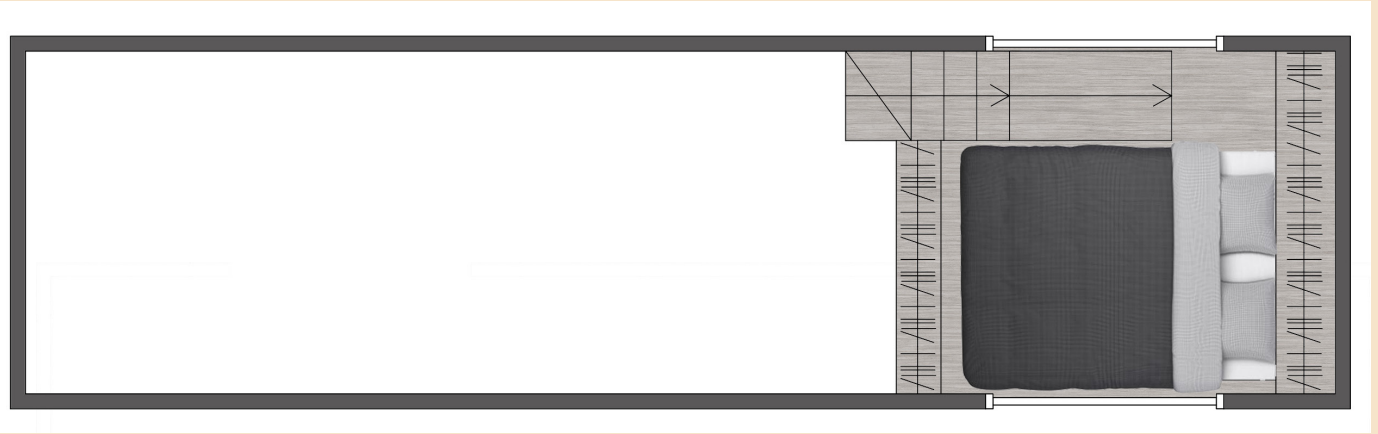

TURTLE 9,00 XL (30,00m²)

Kiři Sayısı:  + 

1 Zemin Kat Yatak Odası
1 Loft Kat Yatak Odası

TURTLE 9,00 XL (30,00m²)

Zemin Kat Yatak Odası

Loft Kat Yatak Odası

Turtle 9,00 XL: Doğayla Uyumlu, Ailenizle Konforlu Bir Yaşamın Anahtarı!

Ailesiyle birlikte doğayla iç içe konforlu bir yaşam sürmek isteyenlerin hayalleri Turtle XL ile gerçek oluyor! 9 metre uzunluğundaki Turtle 9,00 XL, 1 zemin kat, 1 loft kat yatak odasından oluşan tasarımı ve son teknoloji iç donanımı sayesinde 4-6 kişilik ailelerin yaşaması için uygun.

Teknik Kesit

Baz Model Fiyat : 43.500,00 €

Baz Model Teknik Şartname

- Boyutlar: 9.00 m. x 2.55 m. x 3,20m. ~ 4.00 m.
- Römork: Çift Dingil - Frenli Kaplin (Knott)
- Galvaniz Hafif Çelik Konstrüksiyon (1.00 mm) (90mm)
- Mekanik Tesisat ve Vitrifiyeler
- Elektrik Tesisatı ve Armatürler
- Püskürtme Poliüretan Isı Yalıtımı
- Pencere ve Doğramalar: Temperli Camlı, Pimapen Marka PVC Doğramalar (Sineklik Dahil)
- Thermowood Fin Çamı ve Alüminyum Dış Cephe Kaplaması
- Mutfak Dolabı
- Meşe Masifpan Mutfak ve Bar Masası Tezgahı
- Bar Masası
- Yatak Odası Gardırop
- Loft Kat Yatak Odası Gardırop
- Loft Kat Çıkış Merdiveni ve Masifpan Basamaklar
- Banyo Dolabı ve Ayna
- Banyo Boy Dolabı
- Laminat Parke Zemin Kaplaması
- Duşakabin (Siyah Profilli Karolajlı)
- Termosifon Alt Yapısı
- (15.000 Btu/h) Klima Alt Yapısı
- Vitrifiyeler:
 - Duş Jeti (Vitra)
 - Eviye (Bocchi)
 - Eviye Bataryası (Ikea)
 - Çanak Lavabo (Bocchi)
 - Lavabo Bataryası (Bauhaus)
 - Klozet (Vitra - S20 Rimex)
 - Gömme Rezervuar (Vitra)