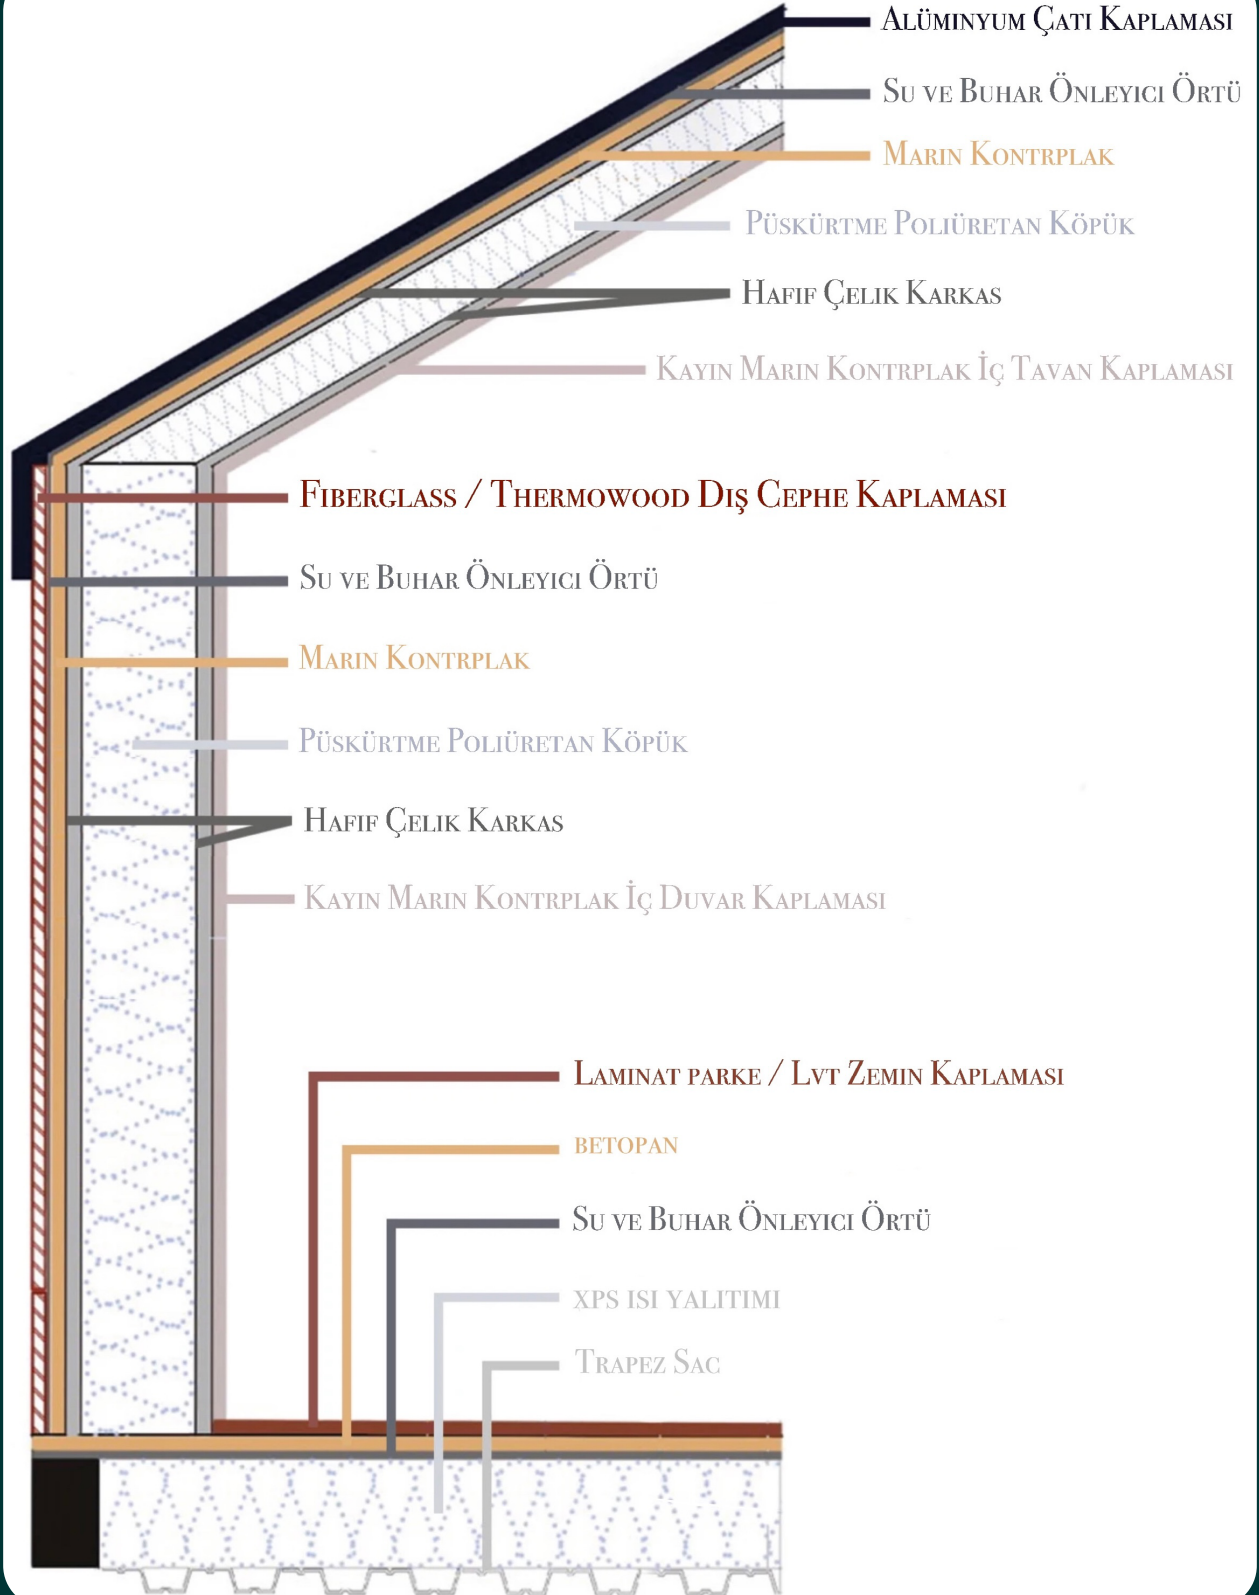

TURTLE SINGLE (20,00m²)

Kiři Sayısı:   +  

1 Zemin Kat Yatak Odası

TURTLE SINGLE (20,00m²)

Plan

Turtle Single'ın geniş pencereleri sayesinde doğa evinizin içinde!

8 metre uzunluğundaki Turtle Single, 1 çift kişilik zemin kat yatak odası ve salonuyla 2, 3 kişilik aileler için tasarlandı.

Teknik Kesit

Baz Model Fiyat : 38.200,00 €

Baz Model Teknik Şartname

- Boyutlar: 8.00 m. x 2.55 m. x 2,80m. ~ 3.60 m.
- Römork: Çift Dingil - Frenli Kaplin (Knott)
- Galvaniz Hafif Çelik Konstrüksiyon (1.00 mm) (90mm)
- Mekanik Tesisat ve Vitrifiyeler
- Elektrik Tesisatı ve Armatürler
- Püskürtme Poliüretan Isı Yalıtımı
- Pencere ve Doğramalar: Temperli Camlı, Pimapen Marka PVC Doğramalar (Sineklik Dahil)
- Thermowood Fin Çamı ve Alüminyum
- Dış Cephe Kaplaması
- Meşe Masifpan Mutfak ve
- Bar Masası Tezgahı
- Yatak Odası Gardırop
- Bar Masası Üzeri Çelik Sepet
- Banyo Dolabı ve Ayna
- Banyo Boy Dolabı
- Laminat Parke Zemin Kaplaması
- Duşakabin (Siyah Profilli Karolajlı)
- Termosifon Alt Yapısı
- (15.000 Btu/h) Klima Alt yapısı
- Vitrifiyeler
 - Duş Jeti (Vitro)
 - Eviye (Bocchi)
 - Eviye Bataryası (Ikea)
 - Çanak Lavabo (Bocchi)
 - Lavabo Bataryası (Bauhaus)
 - Klozet (Vitro - S20 Rimex)
 - Gömme Rezervuar (Vitro)