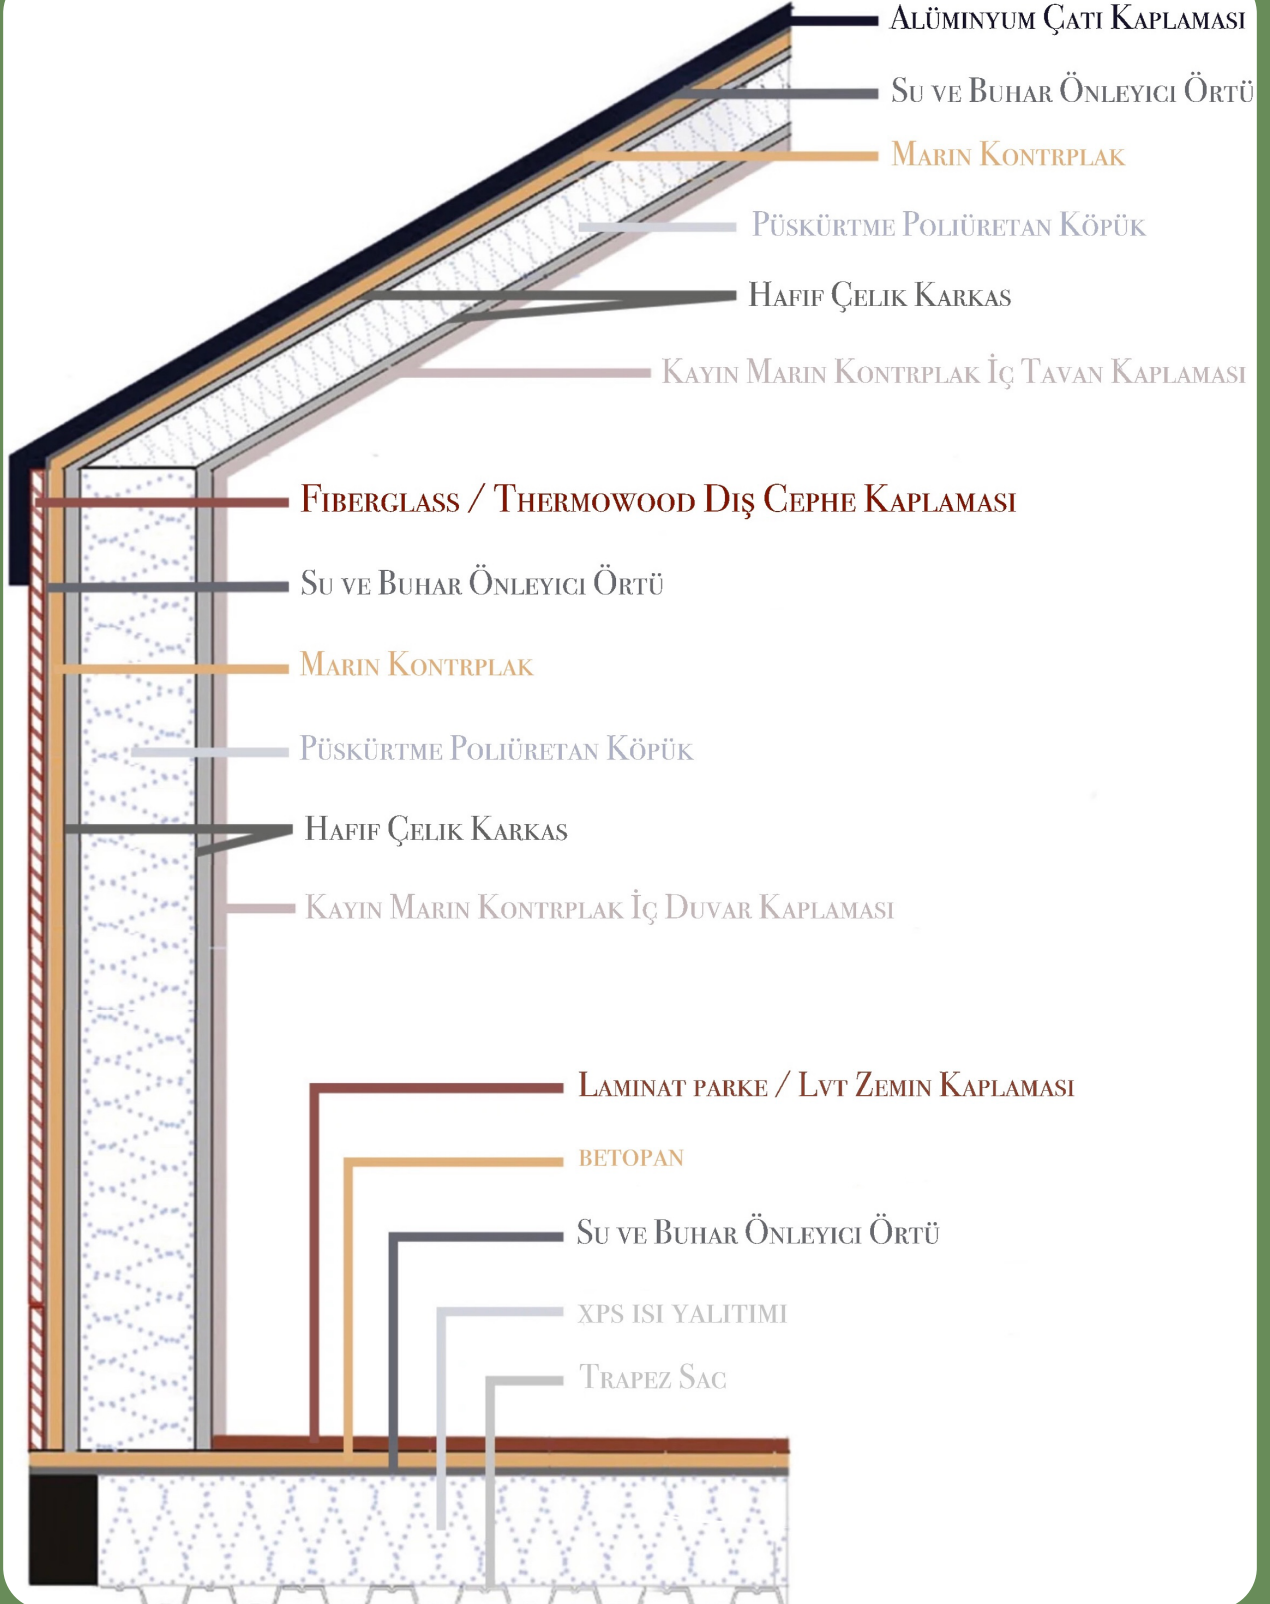

TURTLE 7,00 SUITE (17,50 m²)

HEMEN
TESLİM,
%10
İNDİRİM

Kişi Sayısı: 

1 Zemin Kat Yatak Odası

TURTLE 7,00 SUITE (17,50 m²)

Plan

Geleceğin Oteli: Turtle Suite

Turtle Suite, doğayla iç içe, çevreye saygılı ve enerji verimliliği yüksek bir konaklama deneyimi sunuyor. 7 metre uzunluğundaki bu özel Tiny House modeli, çift kişilik yatak odası, tam donanımlı mutfak ve modern banyosuyla misafirlerinizin rahatlığı düşünülerek tasarlandı.

Teknik Kesit

Fiyat : 29.100,00 €

Baz Model Teknik Şartname

- Boyutlar: 7.00 m. x 2.55 m. x 2,80m. ~ 3.60 m.
- Römork: Çift Dingil - Frenli Kaplin (Knott)
- Galvaniz Hafif Çelik Konstrüksiyon (1.00 mm) (90mm)
- Mekanik Tesisat ve Vitrifiyeler
- Elektrik Tesisatı ve Armatürler
- Püskürtme Poliüretan Isı Yalıtımı
- Pencere ve Doğramalar: Temperli Camlı, Pimapen Marka PVC Doğramalar (Sineklik Dahil)
- Thermowood Fin Çamı ve Alüminyum Dış Cephe Kaplaması
- Meşe Masifpan Mutfak ve Bar Masası Tezgahı
- Yatak Odası Gardirop
- Portmanto
- Bar Masası Üzeri Çelik Sepet
- Banyo Dolabı ve Ayna
- Banyo Boy Dolabı
- Laminat Parke Zemin Kaplaması
- Duşakabin (Siyah Profilli Karolajlı)
- Termosifon Alt Yapısı
- (15.000 Btu/h) Klima Alt yapısı
- Vitrifiyeler :
 - Duş Jeti (Vitra)
 - Eviye (Bocchi)
 - Eviye Bataryası (Ikea)
 - Çanak Lavabo (Bocchi)
 - Lavabo Bataryası (Bauhaus)
 - Klozet (Vitra - S20 Rimex)
 - Gömme Rezervuar (Vitra)