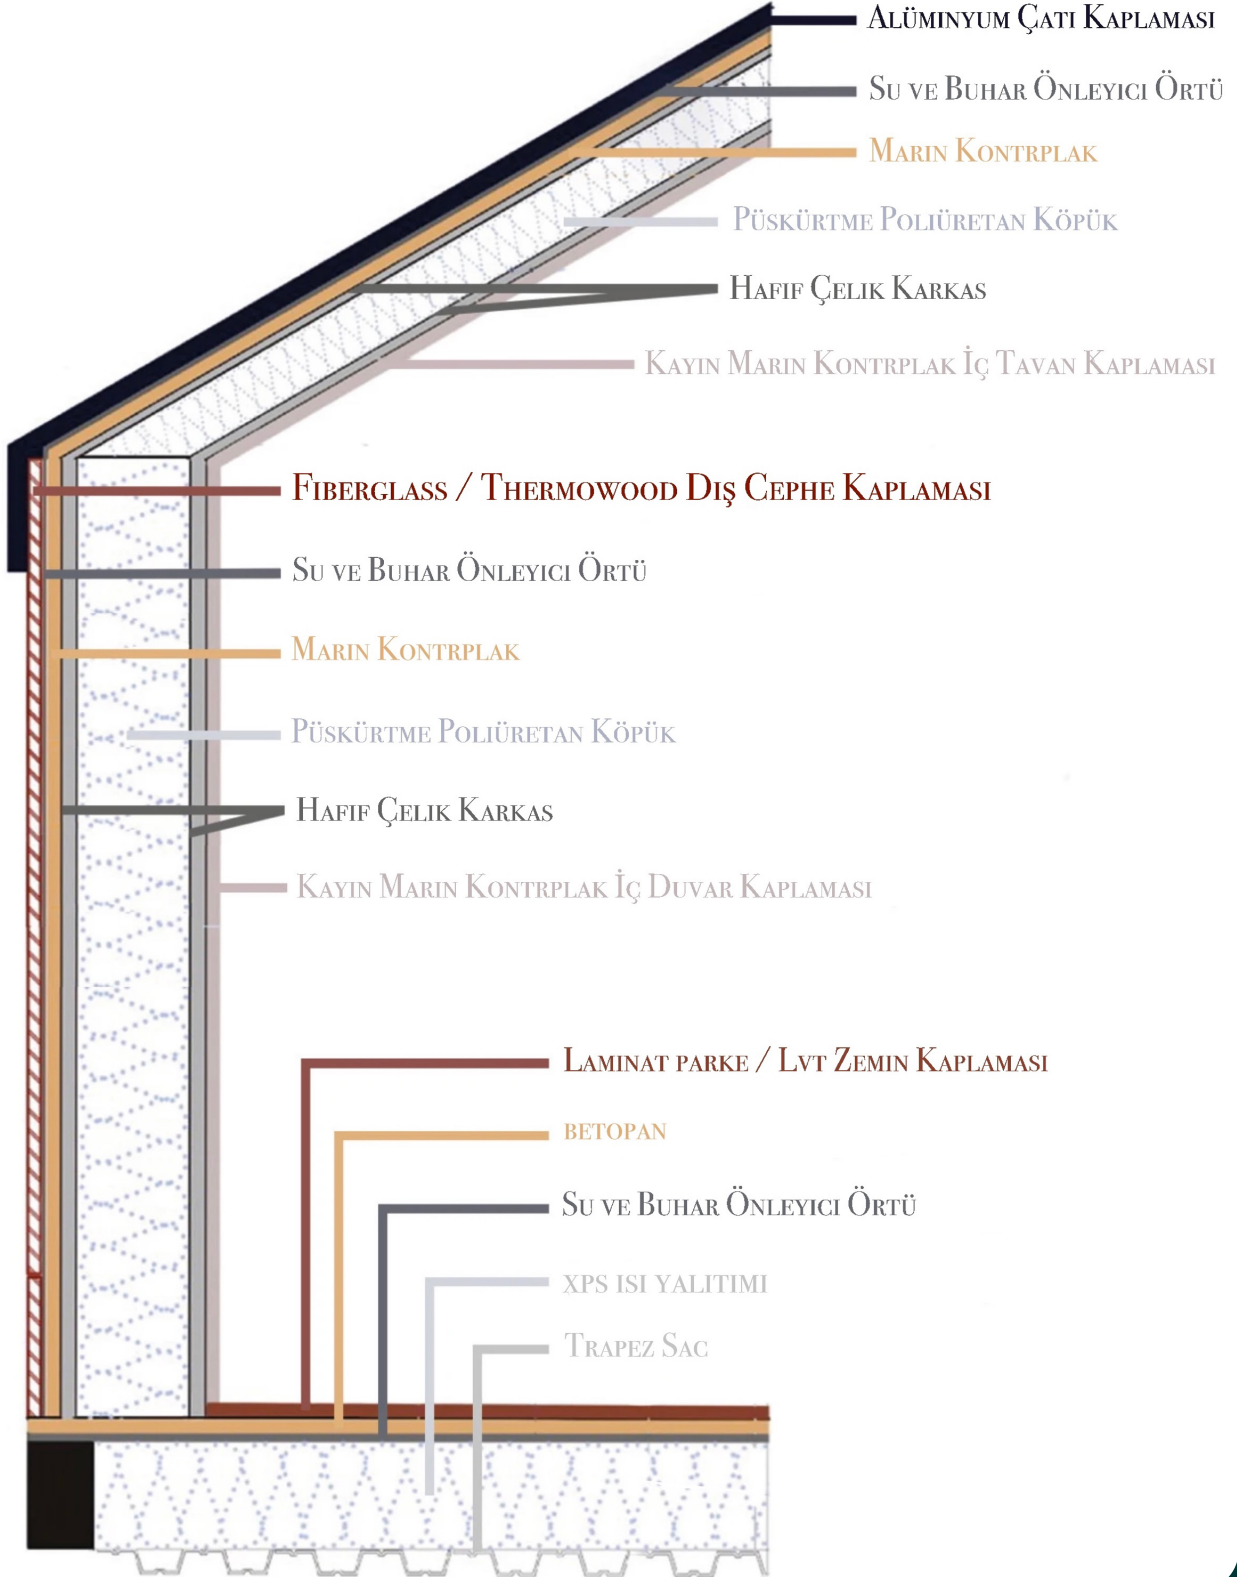

Teknik Kesit