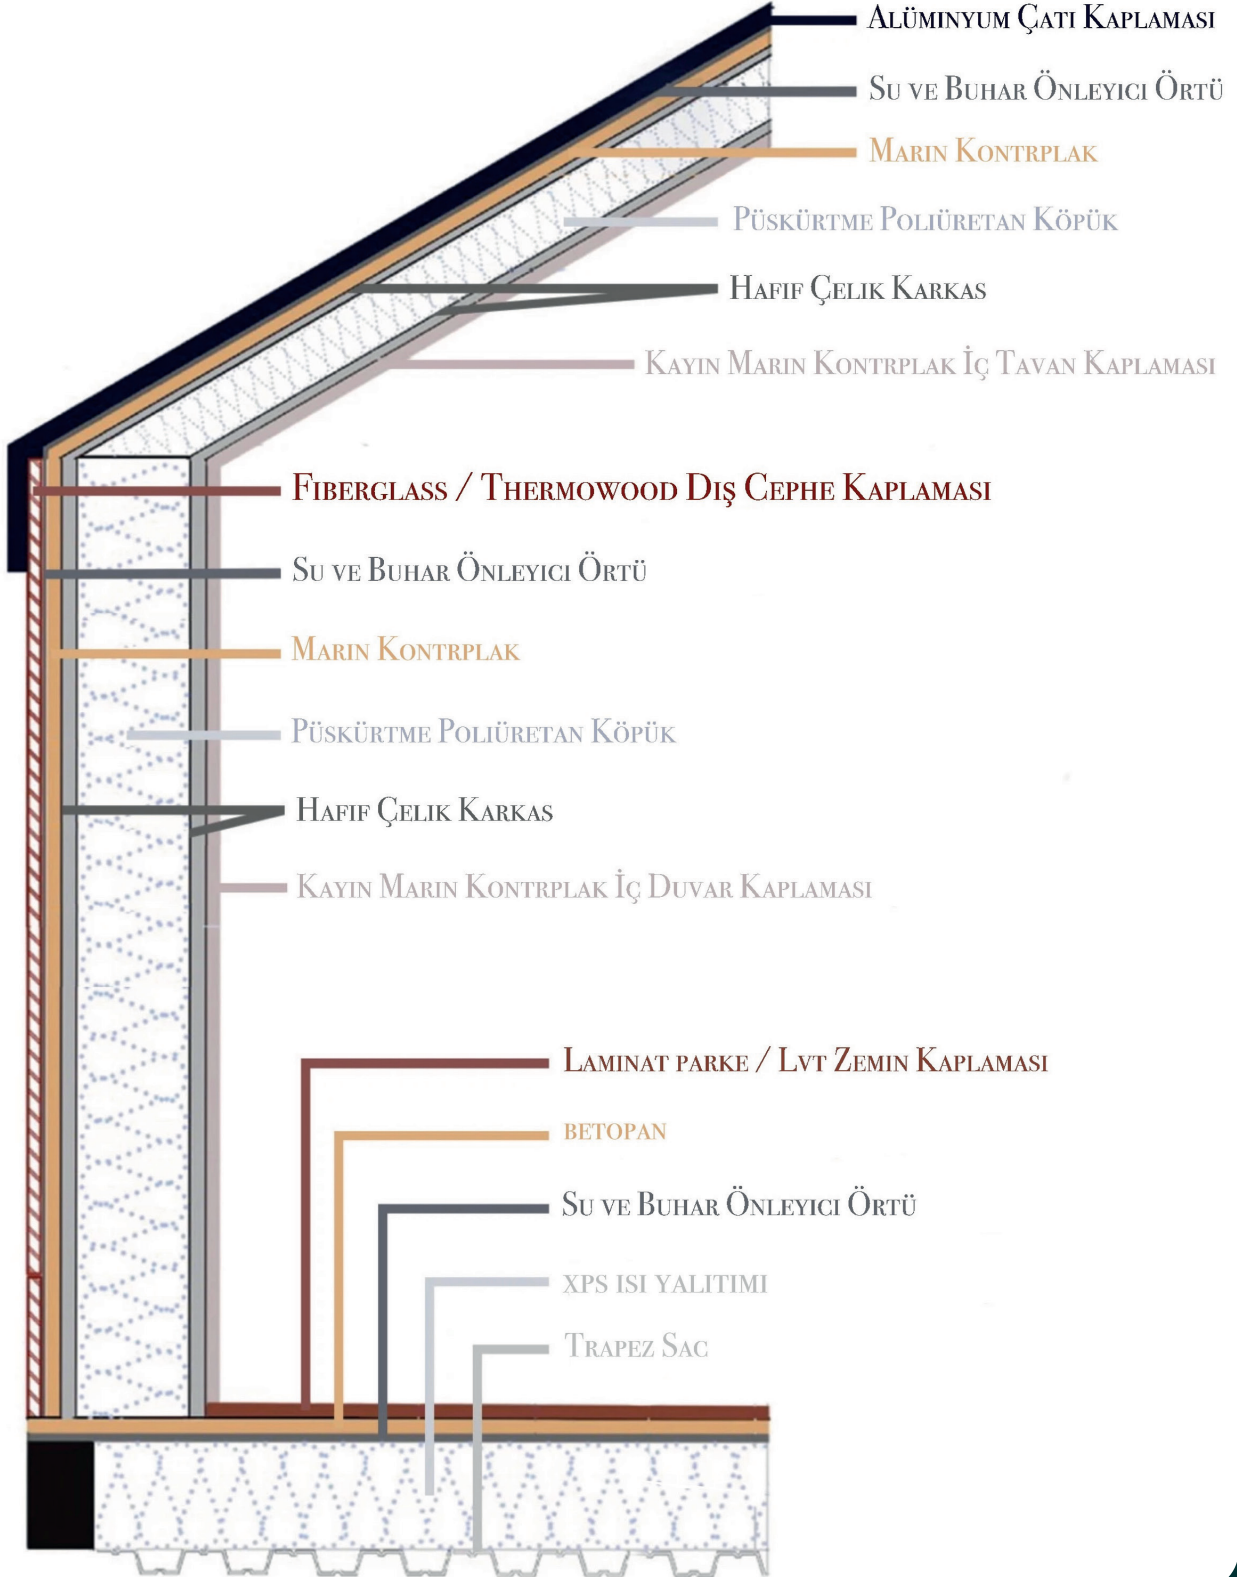

Teknik Kesit