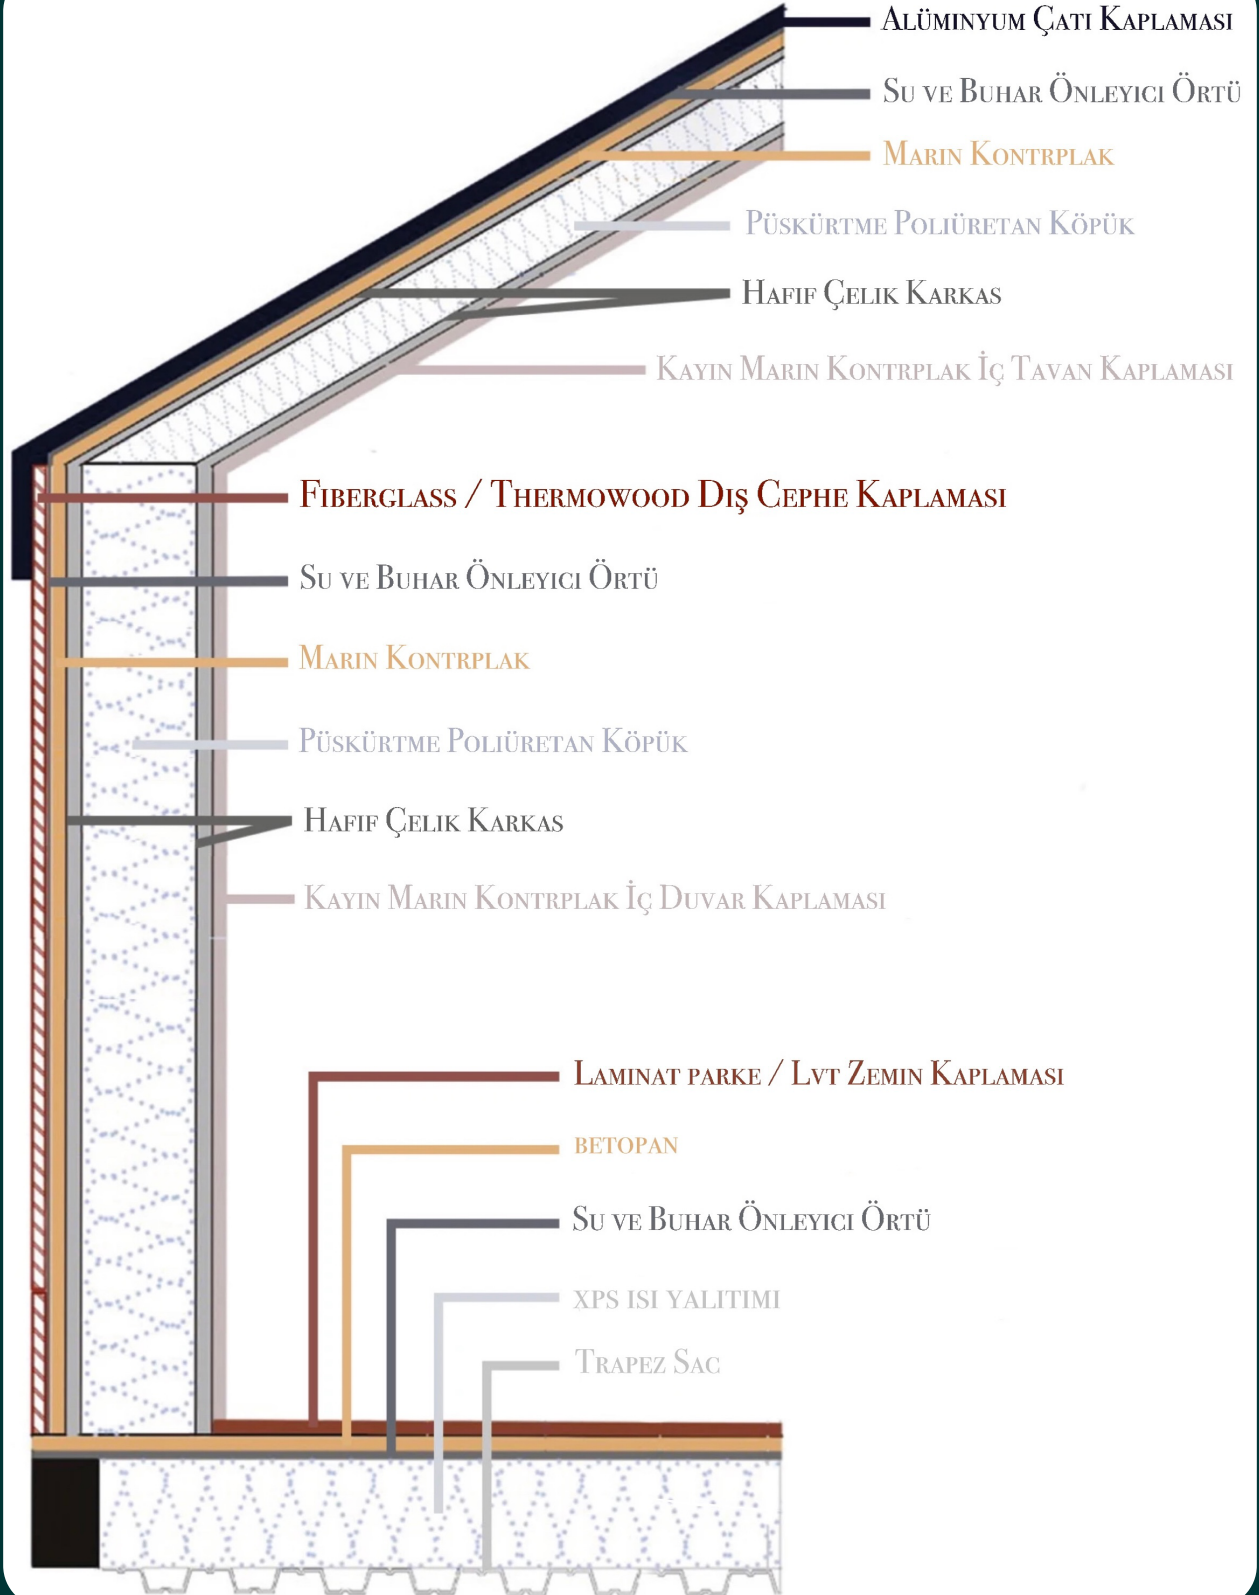

Teknik Kesit