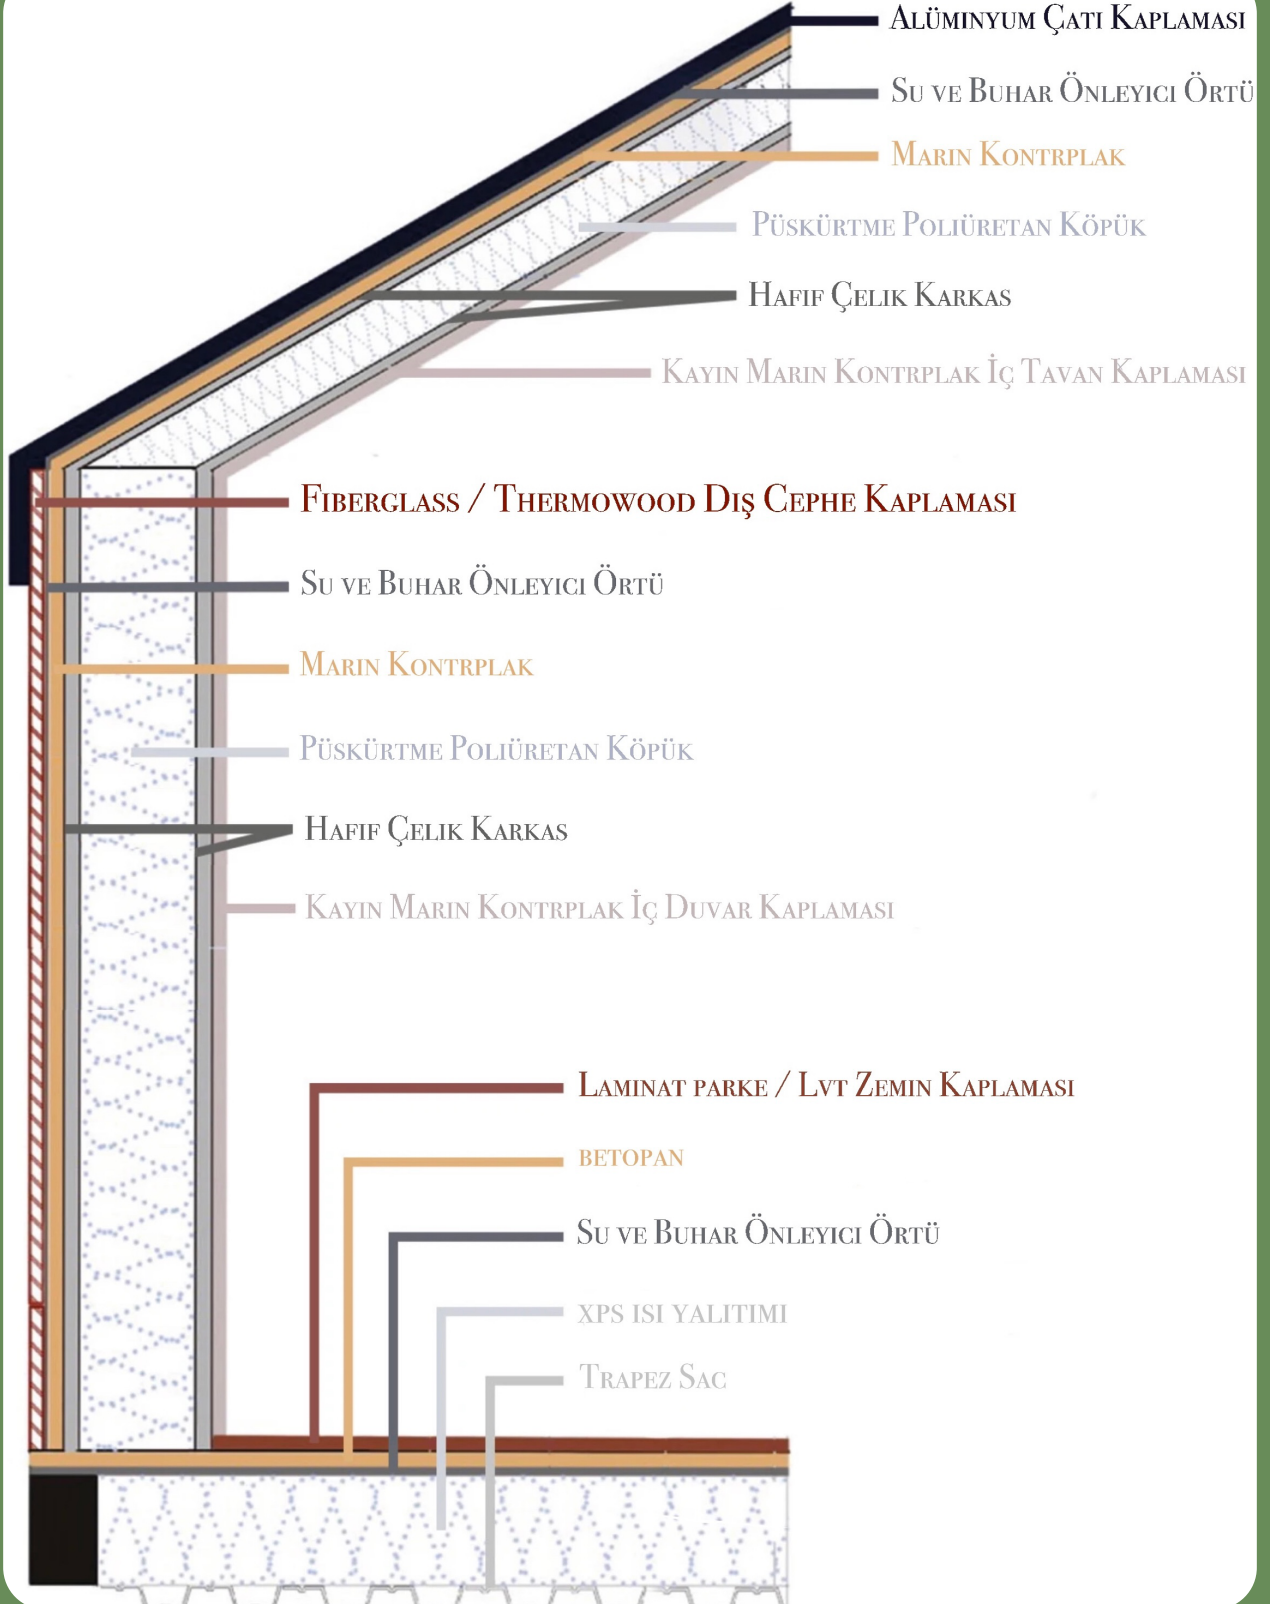

TURTLE 7,00 SUITE (17,50 m²)

Kiři Sayısı: 

1 Zemin Kat Yatak Odası

TURTLE 7,00 SUITE (17,50 m²)

Plan

Geleceğin Oteli: Turtle Suite

Turtle Suite, doğayla iç içe, çevreye saygılı ve enerji verimliliği yüksek bir konaklama deneyimi sunuyor. 7 metre uzunluğundaki bu özel Tiny House modeli, çift kişilik yatak odası, tam donanımlı mutfak ve modern banyosuyla misafirlerinizin rahatlığı düşünülerek tasarlandı.

Teknik Kesit

Baz Model Fiyat : 30.000,00 €

Baz Model Teknik Şartname

- Boyutlar: 7.00 m. x 2.55 m. x 2,80m. ~ 3.60 m.
- Römork: Çift Dingil - Frenli Kaplin (Knott)
- Galvaniz Hafif Çelik Konstrüksiyon (1.00 mm) (90mm)
- Mekanik Tesisat ve Vitrifiyeler
- Elektrik Tesisatı ve Armatürler
- Püskürtme Poliüretan Isı Yalıtımı
- Pencere ve Doğramalar: Temperli Camlı, Pimapen Marka PVC Doğramalar (Sineklik Dahil)
- Thermowood Fin Çamı ve Alüminyum Dış Cephe Kaplaması
- Meşe Masifpan Mutfak ve Bar Masası Tezgahı
- Yatak Odası Gardirop
- Portmanto
- Bar Masası Üzeri Çelik Sepet
- Banyo Dolabı ve Ayna
- Banyo Boy Dolabı
- Laminat Parke Zemin Kaplaması
- Duşakabin (Siyah Profilli Karolajlı)
- Termosifon Alt Yapısı
- (15.000 Btu/h) Klima Alt yapısı
- Vitrifiyeler :
 - Duş Jeti (Vitra)
 - Eviye (Bocchi)
 - Eviye Bataryası (Ikea)
 - Çanak Lavabo (Bocchi)
 - Lavabo Bataryası (Bauhaus)
 - Klozet (Vitra – S20 Rimex)
 - Gömme Rezervuar (Vitra)