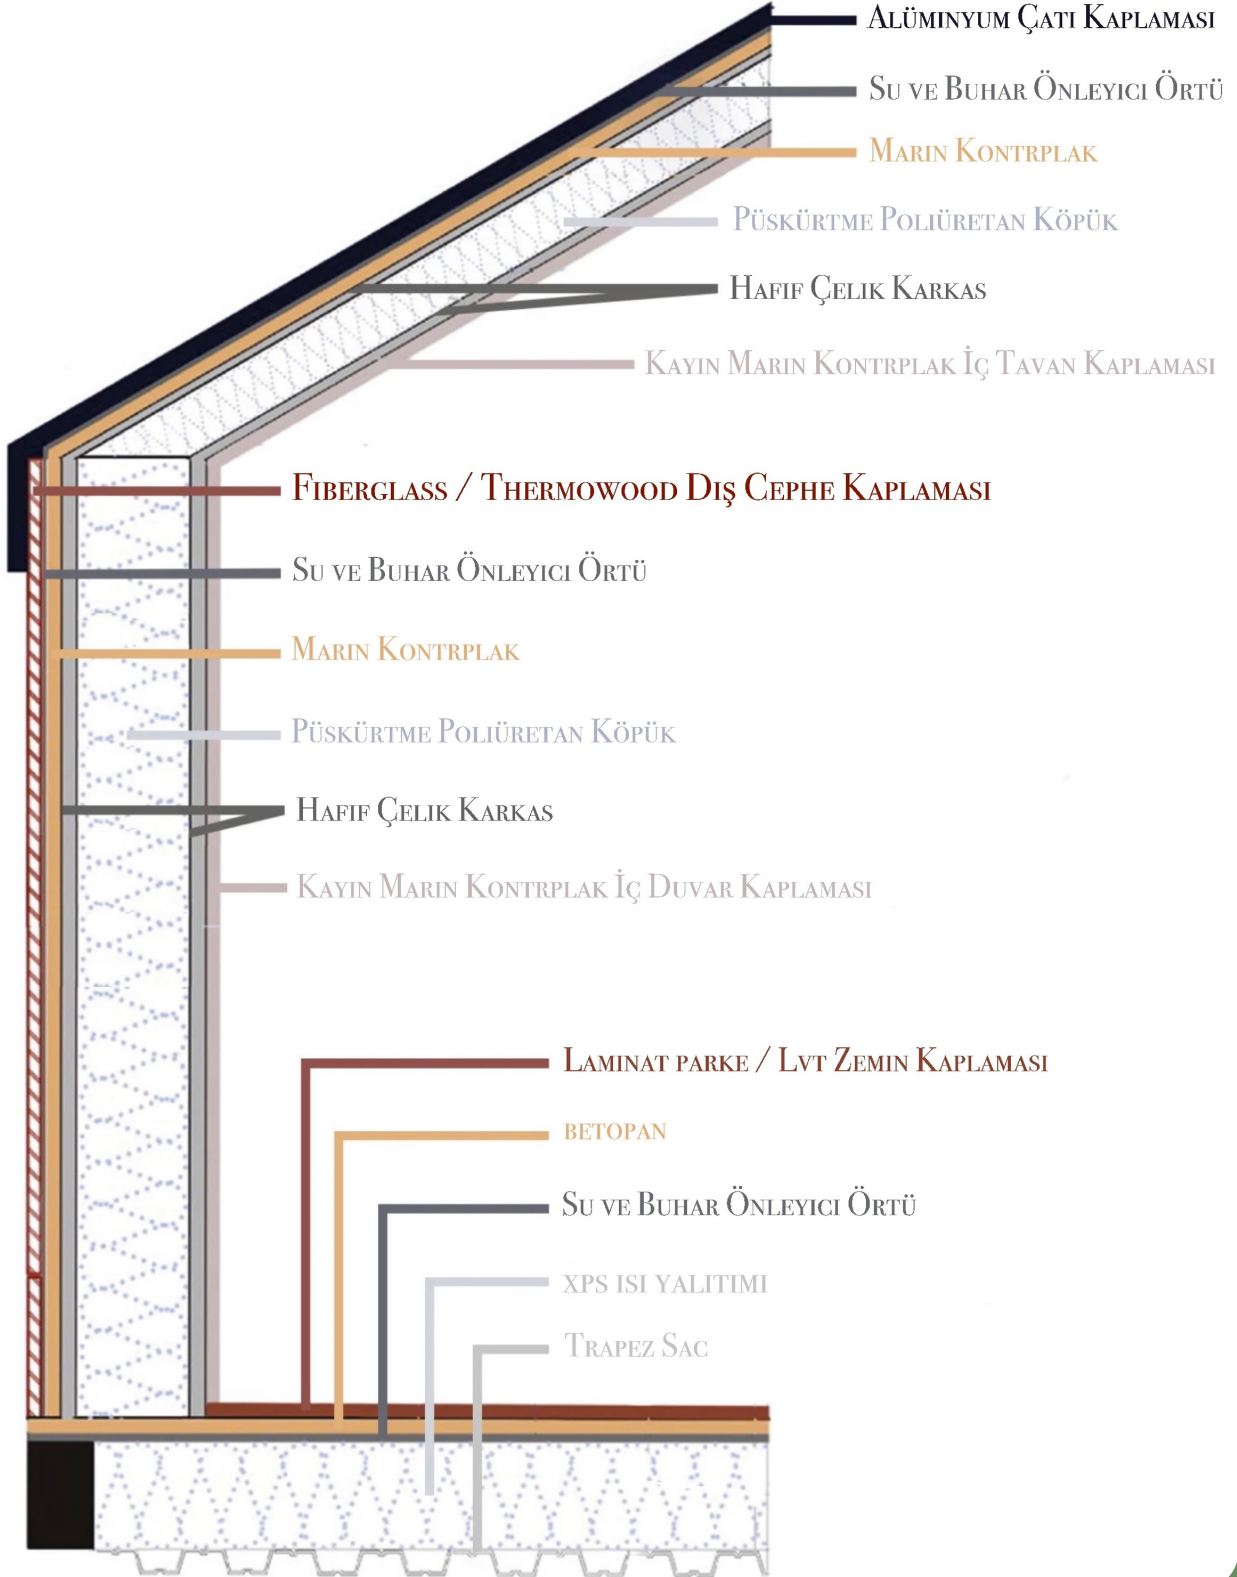

TURTLE 9,00 XXL (36,00m²)

Kiři Sayısı:  + 

1 Zemin Kat Yatak Odası
2 Loft Kat Yatak Odası

TURTLE 9,00 XXL (36,00m²)

Zemin Kat Yatak Odası

Loft Kat Yatak Odası

Minimalist yaşam, yüksek konfor
Turtle 9,00 XXL'da!

9,00 metre uzunluğundaki Turtle 9,00 XXL, tüm sevdiklerini yanında isteyenler için tasarlandı. 1 alt kat, 2 loft kat yatak odasından oluşan Turtle 9,00 XXL, 6-7 kişilik ailelerin yaşamaları için ideal.

Teknik Kesit

Baz Model Fiyat : 43.000,00 €

Baz Model Teknik Şartname

- Boyutlar: 9.00 m. x 2.55 m. x 3,20 m. x ~ 4.00 m.
- Römork: Çift Dingil - Frenli Kaplin (Knott)
- Galvaniz Hafif Çelik Konstrüksiyon (1.00 mm) (90mm)
- Mekanik Tesisat ve Vitriyefiyeler
- Elektrik Tesisatı ve Armatürler
- Püskürtme Poliüretan Isı Yalıtımı
- Pencere ve Doğramalar: Temperli Camlı, Pimapen Marka PVC Doğramalar (Sineklik Dahil)
- Thermowood Fin Çamı ve Alüminyum Dış Cephe Kaplaması
- Mutfak Dolabı
- Meşe Masifpan Mutfak ve Bar Masası Tezgahı
- Bar Masası
- Yatak Odası Gardırop
- Loft Kat Yatak Odası Gardırop
- Loft Kat Çıkış Merdiveni ve Masifpan Basamaklar
- Banyo Dolabı ve Ayna
- Banyo Boy Dolabı
- Laminat Parke Zemin Kaplaması
- Duşakabin (Siyah Profilli Karolajlı)
- Termosifon Alt Yapısı
- (15.000 Btu/h) Klima Alt yapısı
- Vitriyefiyeler:
 - Duş Jeti (Vitra)
 - Eviye (Bocchi)
 - Eviye Bataryası (Ikea)
 - Çanak Lavabo (Bocchi)
 - Lavabo Bataryası (Bauhaus)
 - Klozet (Vitra - S20 Rimex)
 - Gömme Rezervuar (Vitra)