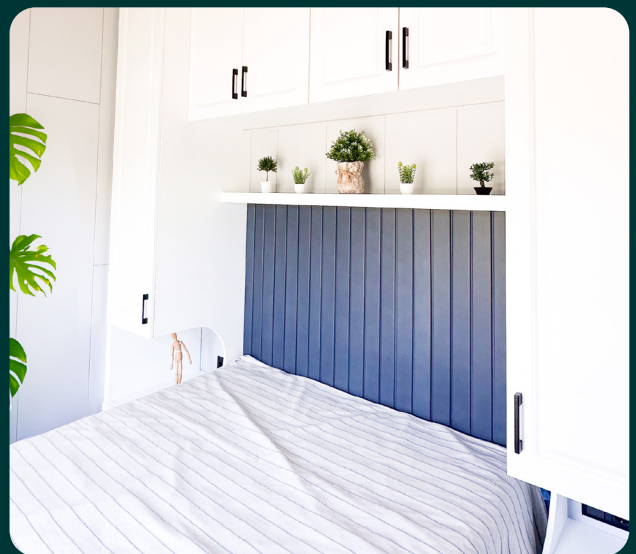

TURTLE 9,70 XL (30,00m²)

Kiři Sayısı:  + 

1 Zemin Kat Yatak Odası
1 Loft Kat Yatak Odası

TURTLE 9,70 XL (30,00m²)

Zemin Kat Yatak Odası

Loft Kat Yatak Odası

Küçük alanda, büyük yaşam!

9,70 metre uzunluğunda 1 alt kat ve 1 loft kat yatak odasından oluşan Turtle 9,70 XL, 4-5 kişilik ailelerin rahatlıkla konaklayabileceği şekilde tasarlanmıştır.

Teknik Kesit

Baz Model Fiyat : 42.525,00 €

Baz Model Teknik Şartname

- Boyutlar: 9.00 m. x 2.55 m. x 3,20 m. ~ 4.00 m.
- Römork: Çift Dingil - Frenli Kaplin (Knott)
- Galvaniz Hafif Çelik Konstrüksiyon (1.00 mm) (90mm)
- Mekanik Tesisat ve Vitriyeller
- Elektrik Tesisatı ve Armatürler
- Püskürtme Poliüretan Isı Yalıtımı
- Pencere ve Doğramalar: Temperli Camlı, Pimapen Marka PVC Doğramalar (Sineklik Dahil)
- Thermowood Fin Çamı ve Alüminyum
- Dış Cephe Kaplaması
- Mutfak Dolabı
- Meşe Masifpan Mutfak ve Bar Masası Tezgahı
- Bar Masası Dolabı
- Yatak Odası Gardırop
- Loft Kat Çıkış Merdiven Dolabı ve Masifpan Basamaklar
- Bar Masası Üzeri Çelik Sepet
- Banyo Dolabı ve Ayna
- Banyo Boy Dolabı
- Laminat Parke Zemin Kaplaması
- Duşakabin (Siyah Profilli Karolajlı)
- Termosifon Alt Yapısı
- (15.000 Btu/h) Klima Alt yapısı
- Vitriyeller:
 - Duş Jeti (Vitra)
 - Eviye (Bocchi)
 - Eviye Bataryası (Ikea)
 - Çanak Lavabo (Bocchi)
 - Lavabo Bataryası (Bauhaus)
 - Klozet (Vitra - S20 Rimex)
 - Gömme Rezervuar (Vitra)