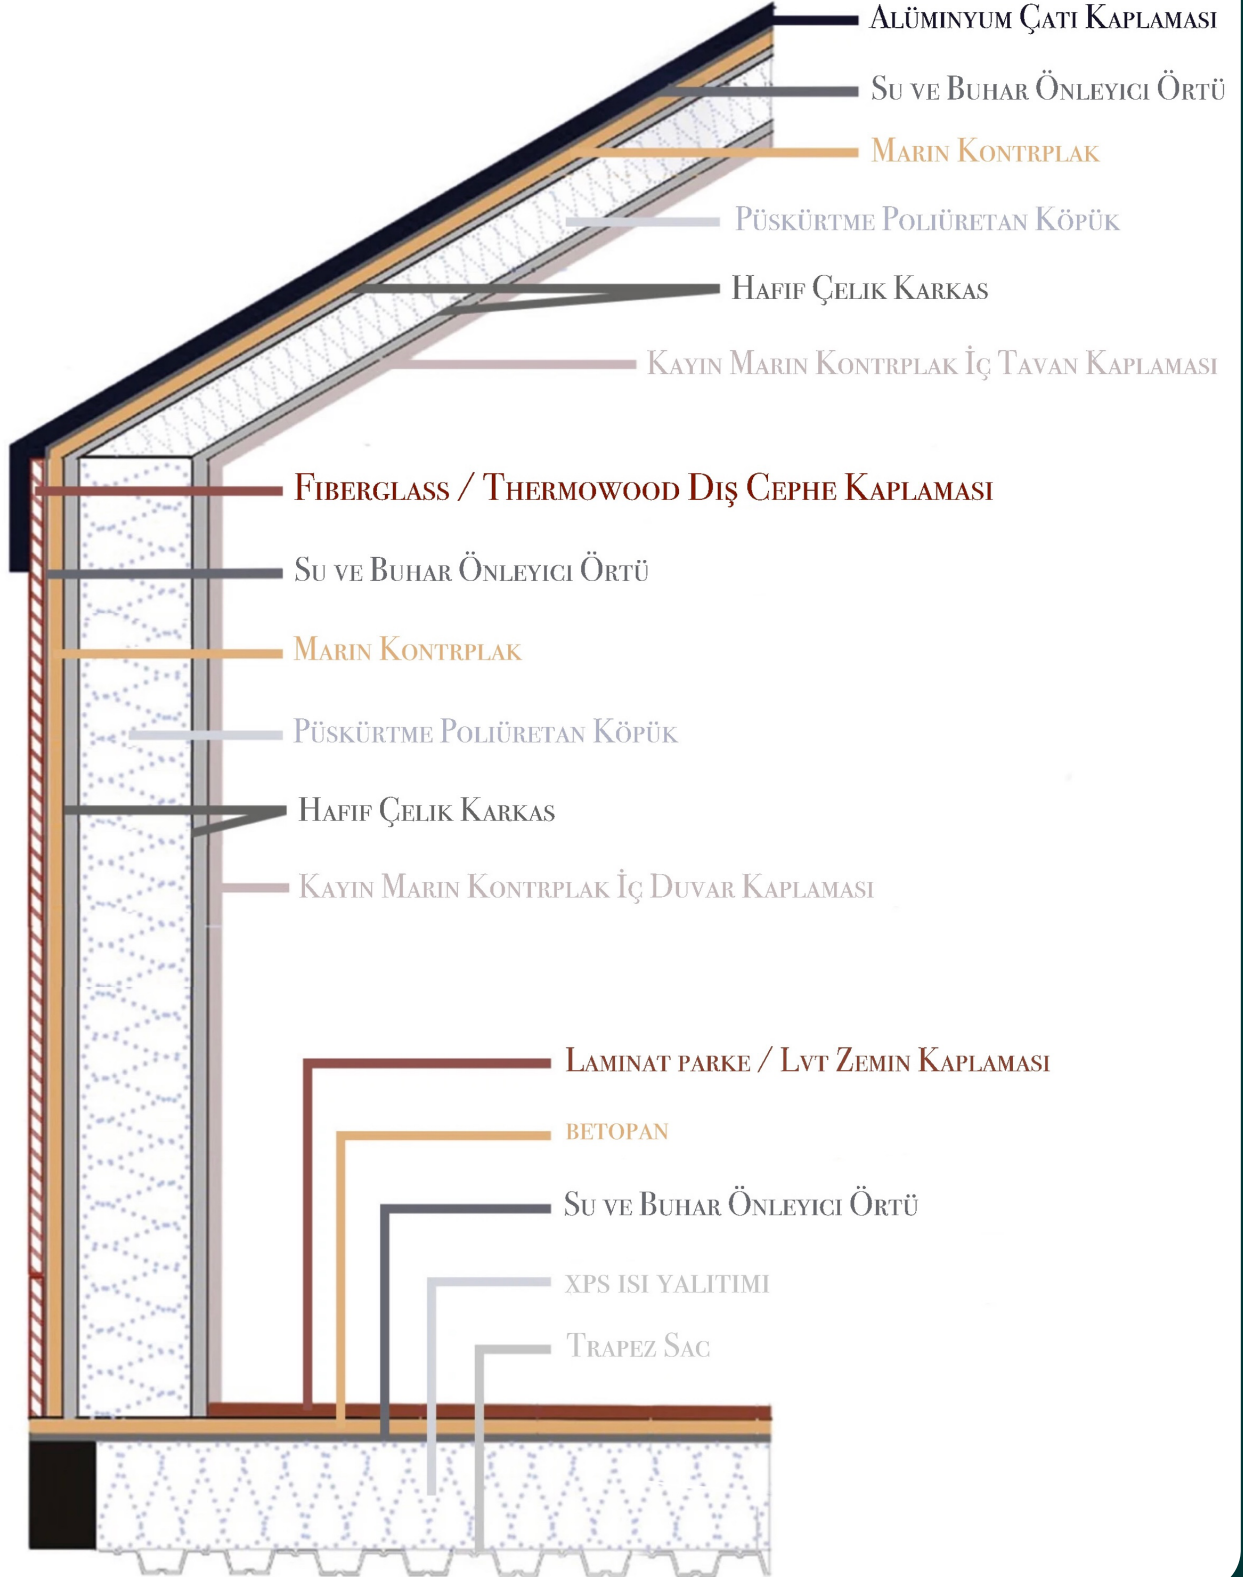

TURTLE 9,70 XL (30,00m²)

Kiři Sayısı:  + 

1 Zemin Kat Yatak Odası
1 Loft Kat Yatak Odası

TURTLE 9,70 XL (30,00m²)

Zemin Kat Yatak Odası

Loft Kat Yatak Odası

Küçük alanda, büyük yaşam!

9,70 metre uzunluğunda 1 alt kat ve 1 loft kat yatak odasından oluşan Turtle 9,70 XL, 4-5 kişilik ailelerin rahatlıkla konaklayabileceği şekilde tasarlanmıştır.

Teknik Kesit

Baz Model Fiyat : 42.525,00 €

Baz Model Teknik Şartname

- Boyutlar: 9.00 m. x 2.55 m. x 3,20 m. ~ 4.00 m.
- Römork: Çift Dingil - Frenli Kaplin (Knott)
- Galvaniz Hafif Çelik Konstrüksiyon (1.00 mm) (90mm)
- Mekanik Tesisat ve Vitriyeller
- Elektrik Tesisatı ve Armatürler
- Püskürtme Poliüretan Isı Yalıtımı
- Pencere ve Doğramalar: Temperli Camlı, Pimapen Marka PVC Doğramalar (Sineklik Dahil)
- Thermowood Fin Çamı ve Alüminyum
- Dış Cephe Kaplaması
- Mutfak Dolabı
- Meşe Masifpan Mutfak ve Bar Masası Tezgahı
- Bar Masası Dolabı
- Yatak Odası Gardırop
- Loft Kat Çıkış Merdiven Dolabı ve Masifpan Basamaklar
- Bar Masası Üzeri Çelik Sepet
- Banyo Dolabı ve Ayna
- Banyo Boy Dolabı
- Laminat Parke Zemin Kaplaması
- Duşakabin (Siyah Profilli Karolajlı)
- Termosifon Alt Yapısı
- (15.000 Btu/h) Klima Alt yapısı
- Vitriyeller:
 - Duş Jeti (Vitra)
 - Eviye (Bocchi)
 - Eviye Bataryası (Ikea)
 - Çanak Lavabo (Bocchi)
 - Lavabo Bataryası (Bauhaus)
 - Klozet (Vitra - S20 Rimex)
 - Gömme Rezervuar (Vitra)