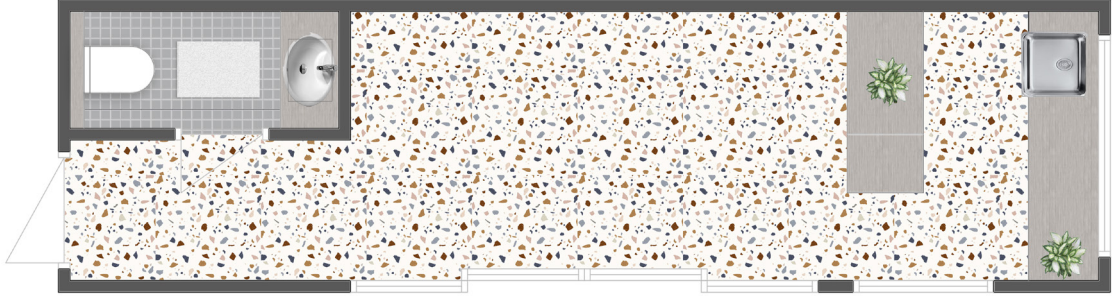

Plan

Küçük bir kafe işletme hayali olanlar için Turtle 9,00 Cafe!

Turtle Cafe ile Tiny House ve kafe kültürünü bir araya getirin, kendi benzersiz kafe maceranızı başlatın! Hayalinizdeki kafe işletmesini gerçeğe dönüştürmek için özel olarak tasarlanan 9,00 metre uzunluğundaki Turtle Cafe sayesinde misafirlerinizi sıcak ve samimi bir atmosferle karşılayacaksınız.