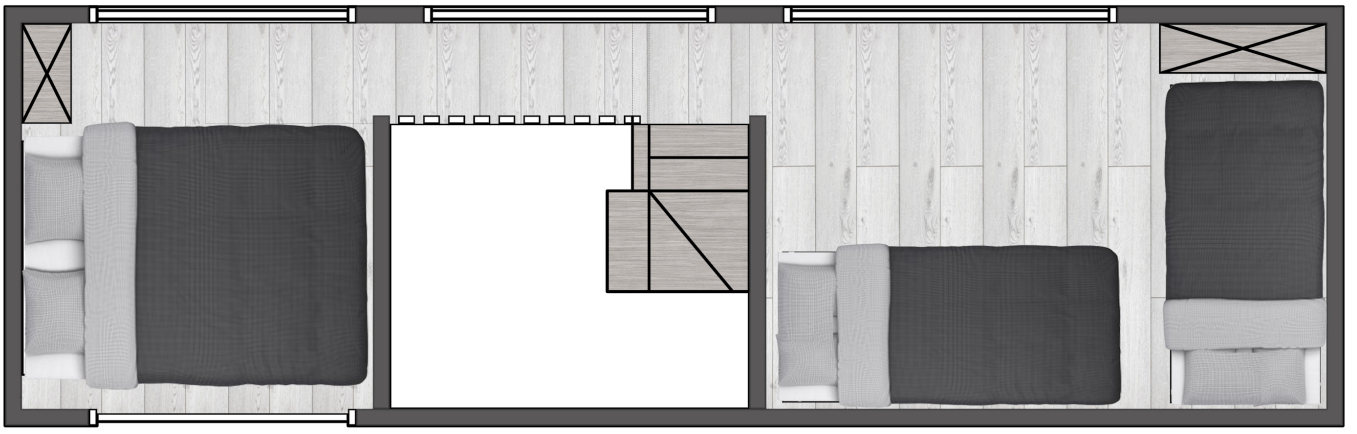

TURTLE 8,00 LOFTS (32,00m²)

Kiři Sayısı:     + 

2 Loft Kat Yatak Odası

TURTLE 8,00 LOFTS (32,00m²)

Zemin Kat Yatak Odası

Loft Kat Yatak Odası

Konforunuzu katlayın: Turtle Lofts!

8 metre uzunluğunda, 5 kişiye kadar konforlu bir yaşam deneyimi sunacak Turtle 8,00 Lofts'ta mutfak dolabından yatak odasındaki saklama alanlarına kadar bir evde ihtiyaç duyabileceğiniz pek çok şey mevcut.

Teknik Kesit

Baz Model Fiyat : 41.000,00 €

Baz Model Teknik Şartname

- Boyutlar: 8.00 m. x 2.55 m. x 3,20m. ~ 4.00 m.
- Römork: Çift Dingil - Frenli Kaplin (Knott)
- Galvaniz Hafif Çelik Konstrüksiyon (1.00 mm) (90mm)
- Mekanik Tesisat ve Vitrifiyeler
- Elektrik Tesisatı ve Armatürler
- Püskürtme Poliüretan Isı Yalıtımı
- Pencere ve Doğramalar: Temperli Camlı, Pimapen Marka PVC Doğramalar (Sineklik Dahil)
- Thermowood Fin Çamı ve Alüminyum Dış Cephe Kaplaması
- Mutfak Dolabı
- Meşe Masifpan Mutfak ve Bar Masası Tezgahı
- Loft Kat Yatak Odası Gardıroplar
- Loft Kat Çıkış Merdiven Dolabı ve Masifpan Merdiven Basamaklar
- Tv Dolabı
- Bar Masası Üzeri Çelik Sepet
- Banyo Dolabı ve Ayna
- Laminat Parke Zemin Kaplaması
- Duşakabin (Siyah Profilli Karolajlı)
- Termosifon Alt Yapısı
- (15.000 Btu/h) Klima Alt yapısı
- Vitrifiyeler:
 - Duş Jeti (Vitra)
 - Eviye (Bocchi)
 - Eviye Bataryası (Ikea)
 - Çanak Lavabo (Bocchi)
 - Lavabo Bataryası (Bauhaus)
 - Klozet (Vitra - S20 Rimex)
 - Gömme Rezervuar (Vitra)