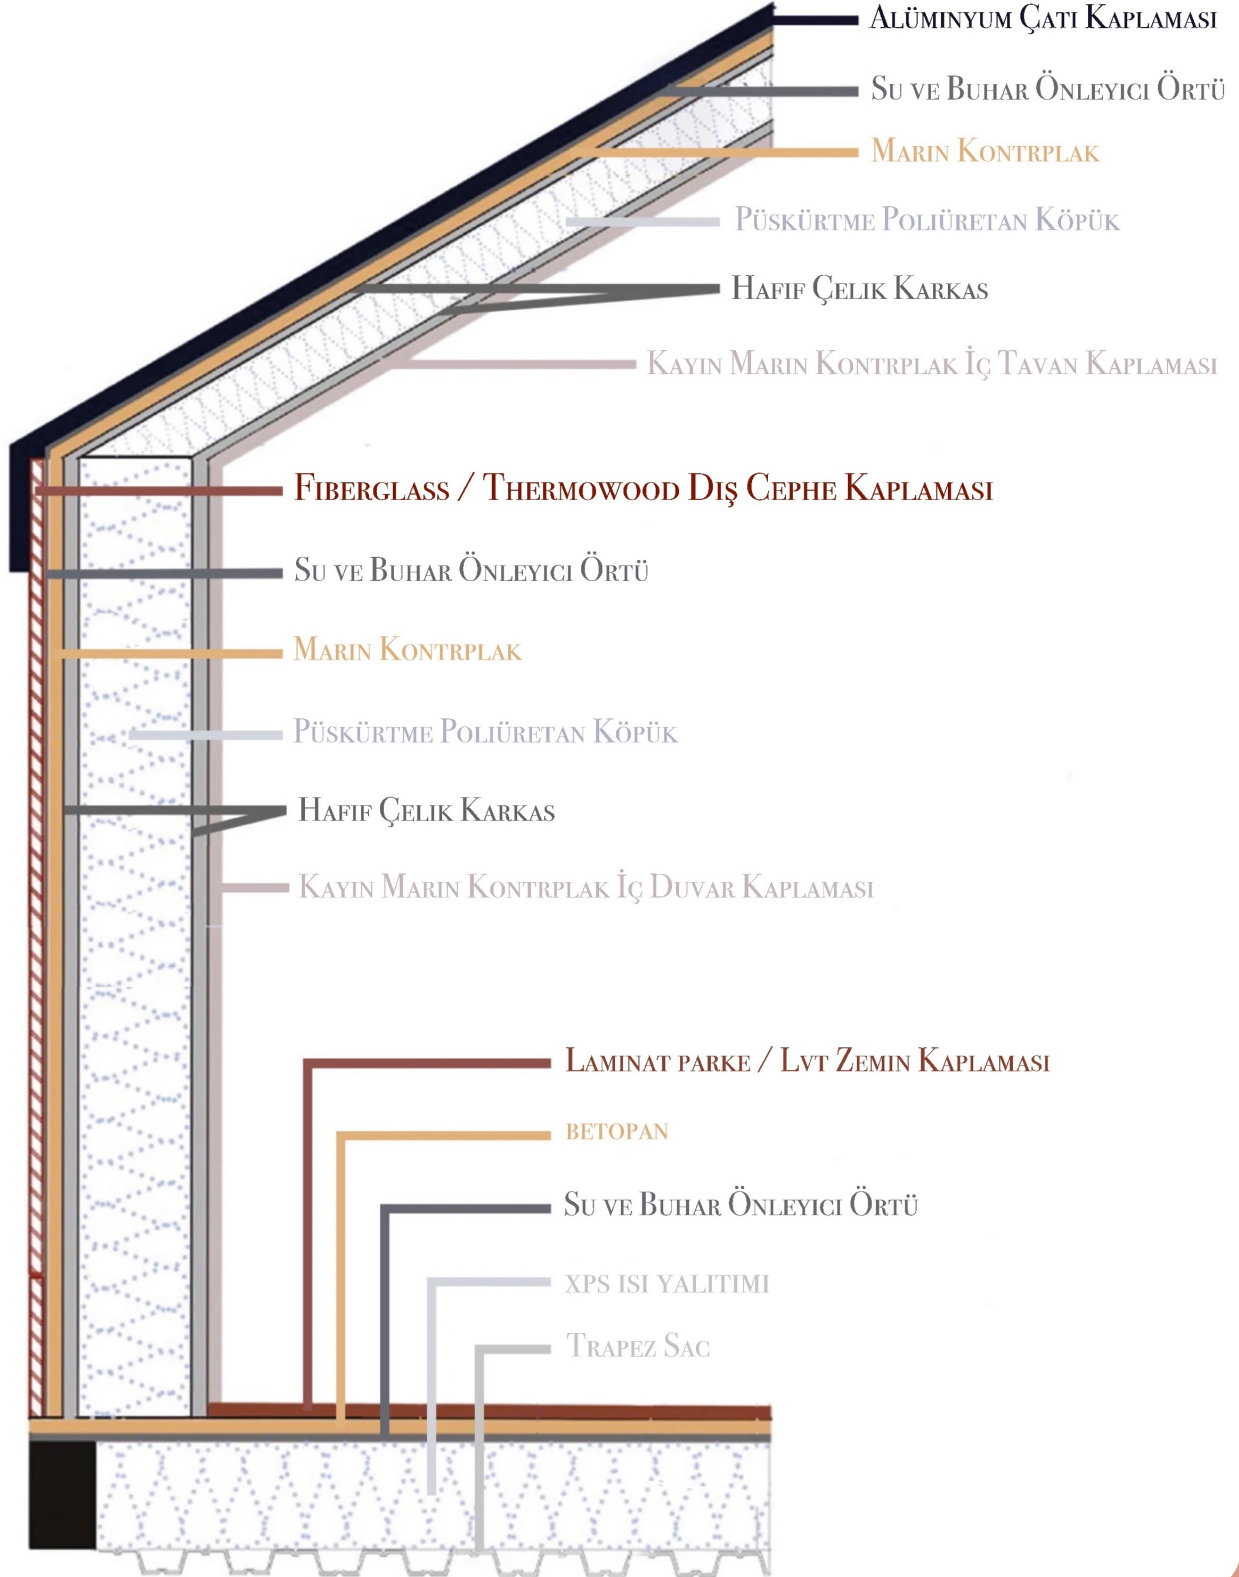

TURTLE 8,00 LOFTS (32,00m²)

Kiři Sayısı:     + 

2 Loft Kat Yatak Odası

TURTLE 8,00 LOFTS (32,00m²)

Zemin Kat Yatak Odası

Loft Kat Yatak Odası

Konforunuzu katlayın: Turtle Lofts!

8 metre uzunluğunda, 5 kişiye kadar konforlu bir yaşam deneyimi sunacak Turtle 8,00 Lofts'ta mutfak dolabından yatak odasındaki saklama alanlarına kadar bir evde ihtiyaç duyabileceğiniz pek çok şey mevcut.

Teknik Kesit

Baz Model Fiyat : 41.000,00 €

Baz Model Teknik Şartname

- Boyutlar: 8.00 m. x 2.55 m. x 3,20m. ~ 4.00 m.
- Römork: Çift Dingil - Frenli Kaplin (Knott)
- Galvaniz Hafif Çelik Konstrüksiyon (1.00 mm) (90mm)
- Mekanik Tesisat ve Vitrifiyeler
- Elektrik Tesisatı ve Armatürler
- Püskürtme Poliüretan Isı Yalıtımı
- Pencere ve Doğramalar: Temperli Camlı, Pimapen Marka PVC Doğramalar (Sineklik Dahil)
- Thermowood Fin Çamı ve Alüminyum Dış Cephe Kaplaması
- Mutfak Dolabı
- Meşe Masifpan Mutfak ve Bar Masası Tezgahı
- Loft Kat Yatak Odası Gardıroplar
- Loft Kat Çıkış Merdiven Dolabı ve Masifpan Merdiven Basamaklar
- Tv Dolabı
- Bar Masası Üzeri Çelik Sepet
- Banyo Dolabı ve Ayna
- Laminat Parke Zemin Kaplaması
- Duşakabin (Siyah Profilli Karolajlı)
- Termosifon Alt Yapısı
- (15.000 Btu/h) Klima Alt yapısı
- Vitrifiyeler:
 - Duş Jeti (Vitra)
 - Eviye (Bocchi)
 - Eviye Bataryası (Ikea)
 - Çanak Lavabo (Bocchi)
 - Lavabo Bataryası (Bauhaus)
 - Klozet (Vitra - S20 Rimex)
 - Gömme Rezervuar (Vitra)