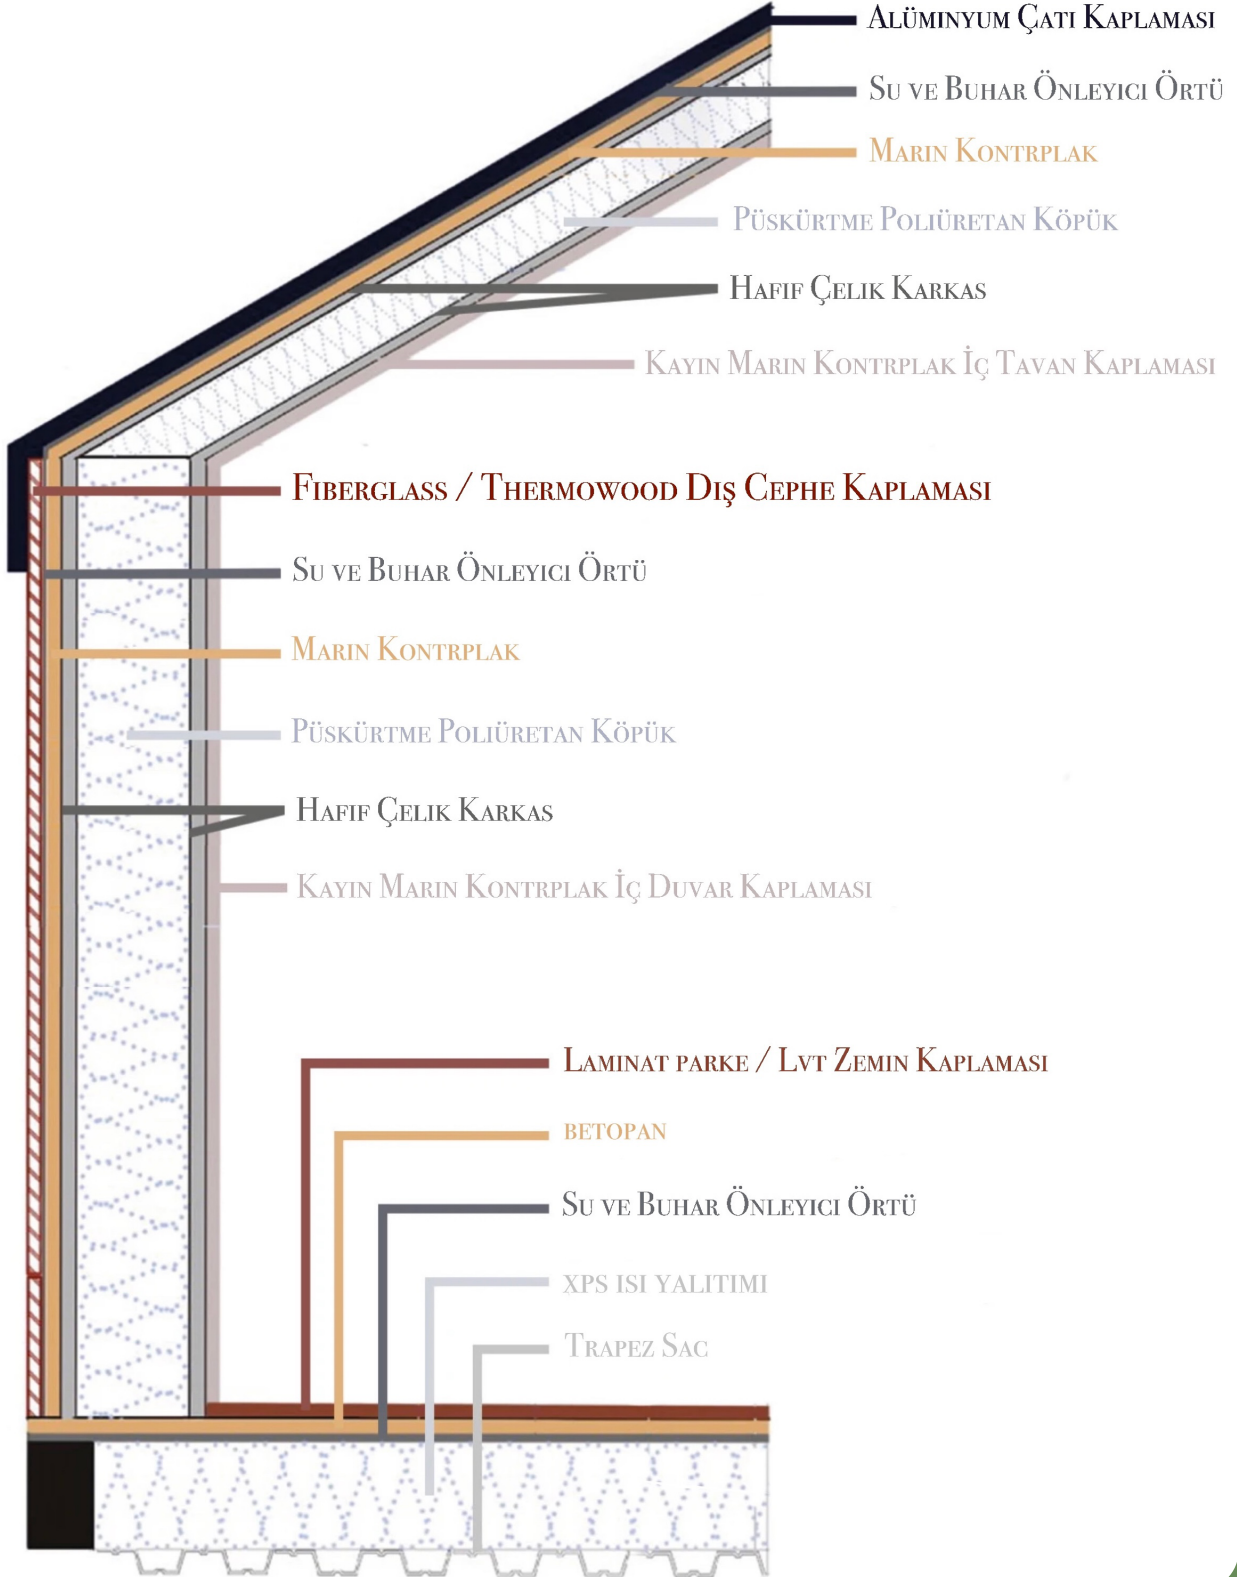

TURTLE 8,00 XL (26,00m²)

Kiři Sayısı:  + 

1 Zemin Kat Yatak Odası
1 Loft Kat Yatak Odası

TURTLE 8,00 XL (26,00m²)

Zemin Kat Yatak Odası

Loft Kat Yatak Odası

Doğayla iç içe yaşamamanın
en şık yolu: Turtle 8,00 XL!

8 metre uzunluğunda 1 zemin kat ve 1 loft kattan
oluşan Turtle 8,00 XL 4-6 kişiye kadar konforlu bir
yaşam deneyimi sunuyor.

Teknik Kesit

Baz Model Fiyat : 36.900,00 €

Baz Model Teknik Şartname

- Boyutlar: 8.00 m. x 2.55 m. x 3,20m. ~ 4.00 m.
- Römork: Çift Dingil - Frenli Kaplin (Knott)
- Galvaniz Hafif Çelik Konstrüksiyon (1.00 mm) (90mm)
- Mekanik Tesisat ve Vitrifiyeler
- Elektrik Tesisatı ve Armatürler
- Püskürtme Poliüretan Isı Yalıtımı
- Pencere ve Doğramalar: Temperli Camlı, Pimapen Marka PVC Doğramalar (Sineklik Dahil)
- Thermowood Fin Çamı ve Alüminyum Dış Cephe Kaplaması
- Mutfak Dolabı
- Meşe Masifpan Mutfak ve Bar Masası Tezgahı
- Bar Masası
- Yatak Odası Gardırop
- Loft Kat Çıkış Merdiven Dolabı ve Masifpan Basamaklar
- Banyo Dolabı ve Ayna
- Laminat Parke Zemin Kaplaması
- Duşakabin (Siyah Profilli Karolajlı)
- Termosifon Alt Yapısı
- (15.000 Btu/h) Klima Alt yapısı
- Vitrifiyeler:
 - Duş Jeti (Vitra)
 - Eviye (Bocchi)
 - Eviye Bataryası (Ikea)
 - Çanak Lavabo (Bocchi)
 - Lavabo Bataryası (Bauhaus)
 - Klozet (Vitra - S20 Rimex)
 - Gömme Rezervuar (Vitra)