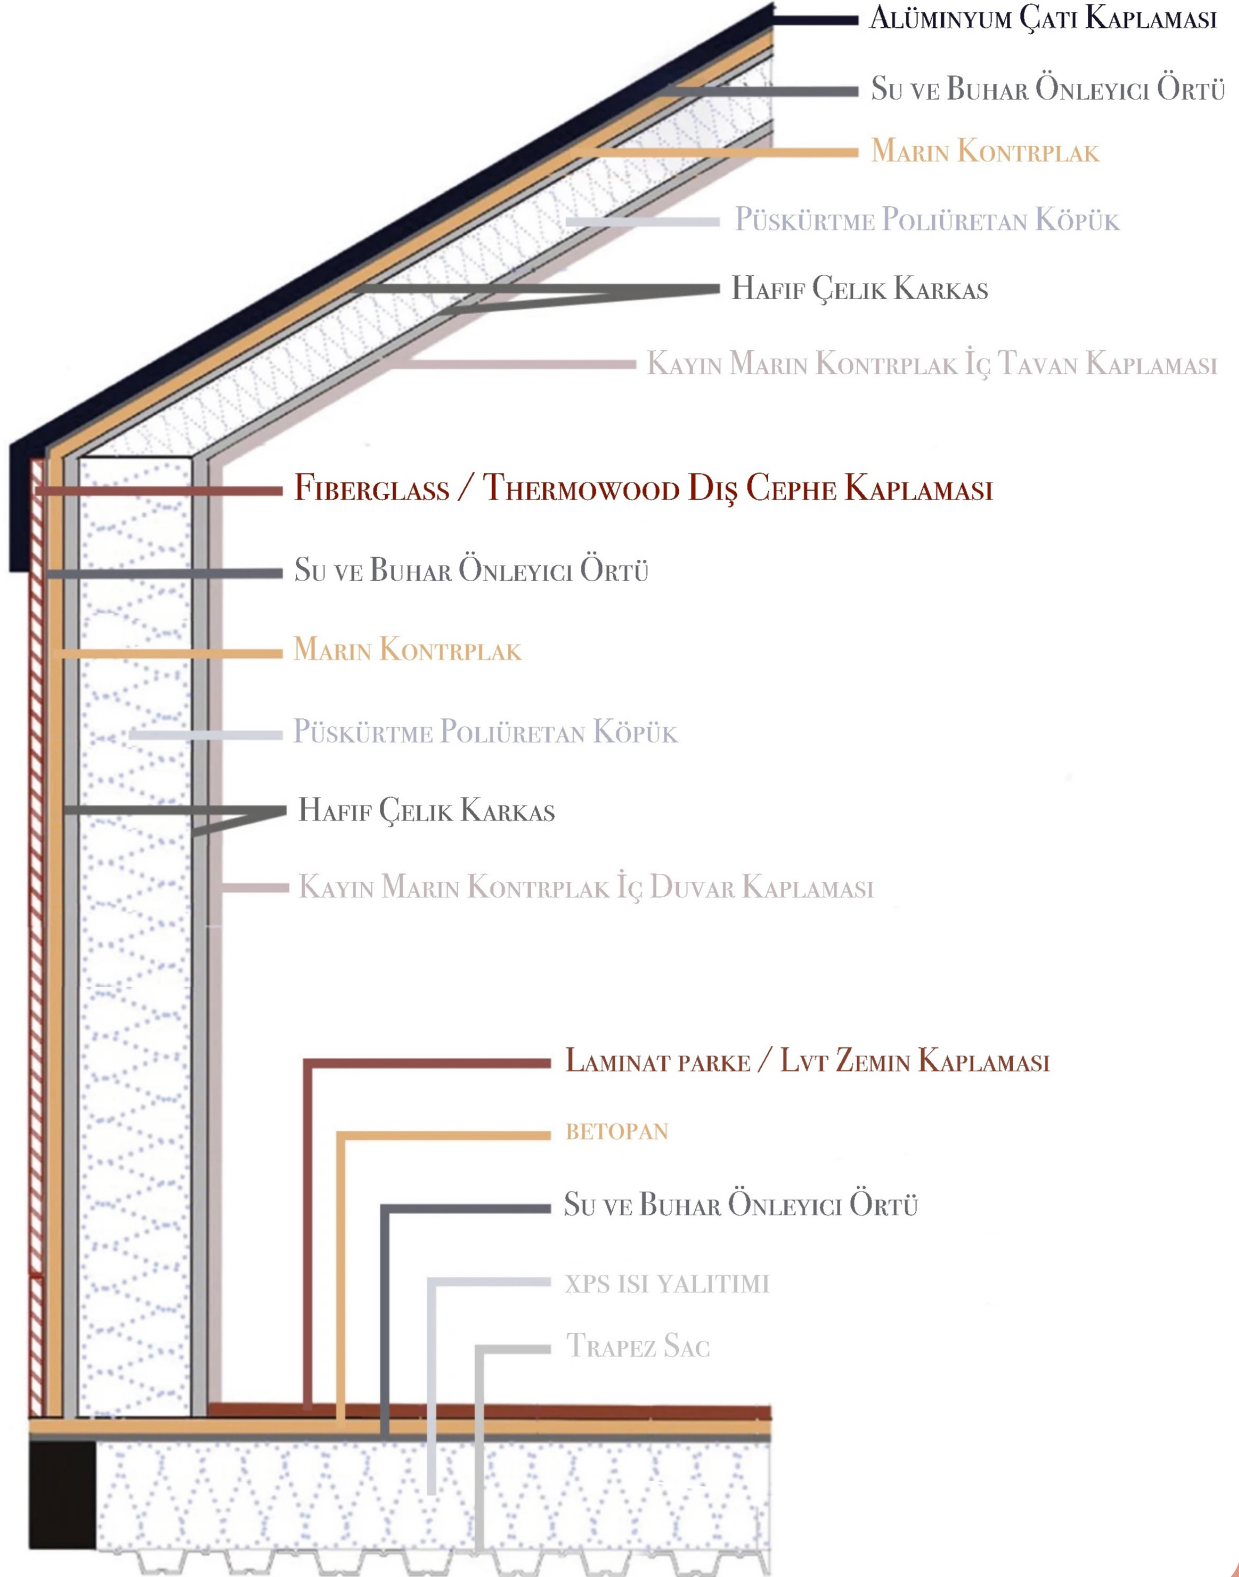

TURTLE 9,70 TERRACE (30,00m²)

Kişi Sayısı:  + 

1 Loft Kat Yatak Odası

TURTLE 9,70 TERRACE (30,00m²)

Zemin Kat Yatak Odası

Loft Kat Yatak Odası

Hayatının en güzel manzarasını
evinin terasından izle!

9,70 metre uzunluğundaki Turtle 9,70 Terrace, sahip olduğu terasıyla yaşam alanınızı genişletirken sizi doğanın huzuruna davet ediyor. Bu model, sadece minimalist yaşamı değil, aynı zamanda açık hava keyfini kendi evinde çıkarmak isteyenler için tasarlandı.

Teknik Kesit

Baz Model Fiyat : 42.140,00 €

Baz Model Teknik Şartname

- Boyutlar: 7.00 m. x ~ 9.70 m. x 2,55m. x 3.20 ~ 4.00 m.
- Römork: Çift Dingil - Frenli Kaplin (Knott)
- Galvaniz Hafif Çelik Konstrüksiyon (1.00 mm) (90mm)
- Mekanik Tesisat ve Vitriyeller
- Elektrik Tesisatı ve Armatürler
- Püskürtme Poliüretan Isı Yalıtımı
- Pencere ve Doğramalar: Temperli Camlı, Pimapen Marka PVC Doğramalar (Sineklik Dahil)
- Thermowood Fin Çamı ve Alüminyum Dış Cephe Kaplaması
- Mutfak Dolabı
- Meşe Masifpan Mutfak ve Bar Masası Tezgahı
- Loft Kat Yatak Odası Gardirop
- Loft Kat Çıkış Merdiveni ve Masifpan Basamaklar
- Tv Dolabı
- Tv Üstü Uçan Raflar
- Bar Masası Üstü Çelik Sepet
- Banyo Dolabı ve Ayna
- Banyo Boy Dolabı
- Laminat Parke Zemin Kaplaması
- Duşakabin (Siyah Profilli Karolajlı)
- Termosifon Alt Yapısı
- (15.000 Btu/h) Klima Alt yapısı
- Vitriyeller:
 - Duş Jeti (Vitra)
 - Eviye (Bocchi)
 - Eviye Bataryası (Ikea)
 - Çanak Lavabo (Bocchi)
 - Lavabo Bataryası (Bauhaus)
 - Klozet (Vitra - S20 Rimex)
 - Gömme Rezervuar (Vitra)